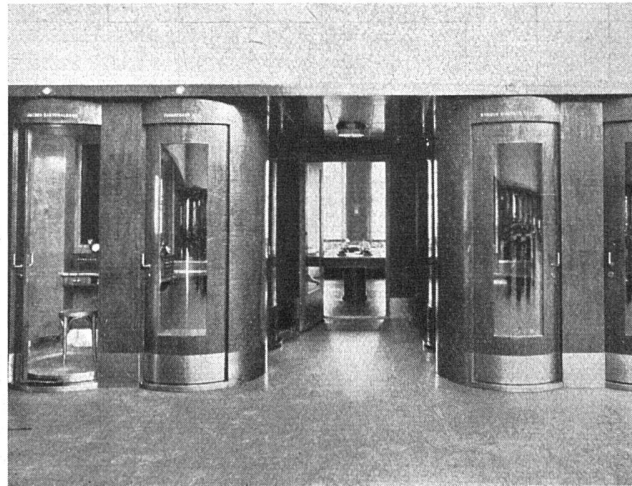

HOTEL GLOCKENHOF, AARAU

REST. RAVEX, GENÈVE

KOND. GRETER, BRUNNEN

Wählen auch Sie SURSEE
Wir führen nur Qualitätsware!

**A. G. DER
OFENFABRIK
SURSEE**

ANTIPHON TELEPHONKABINEN

MARKE LUX, mit Schiebetüren sind das Ideal aller bisherigen Fabrikate, schalldicht, bequemste, schnellste Bedienung, gut ventilierend, einfachste bis feinste Ausführung • In- und Auslandpatente

Geeignetste, modernste Ausführung für Reihenkabinen-Anlagen in Börsen, Hotel-Restaurants etc.

Ausführungen in jeder Holz- und Stilart von den einfachsten bis vornehmsten Kabinen und Türen • Lieferant sämtlicher Lux-Kabinen in der neuen Börse, Zürich