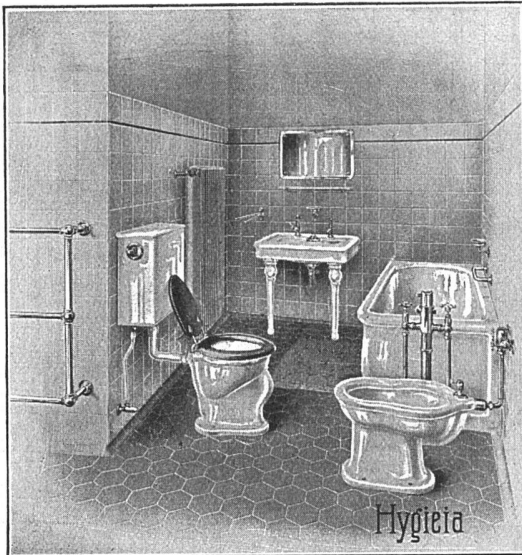

MODERNE, ERSTKLASSIGE SANITÄRE UND HEIZTECHNISCHE ANLAGEN

REFERENZEN IM IN- UND
AUSLAND

GEGRÜNDET 1903

LEHMANN & CIE • ZÜRICH 8
SEEFELDSTRASSE 80 · TELEPHON 24.055

Aufzüge für Banken Industrie

**Brief-, Speise- und
Waren-Aufzüge**
mit Handbetrieb erstellt
mit Garantie

Aug. Lerch, Zürich
MECH. SCHLOSSEREI
Oetenbachgasse 5

**E. WEIDMANN
& CIE • BASEL**
MÜLLHEIMERSTRASSE 53
TELEPHON SAFRAN 40.56

*Mechanische Drechslerei
Bildhauerei · Fabrikation
von Holzleuchtern*