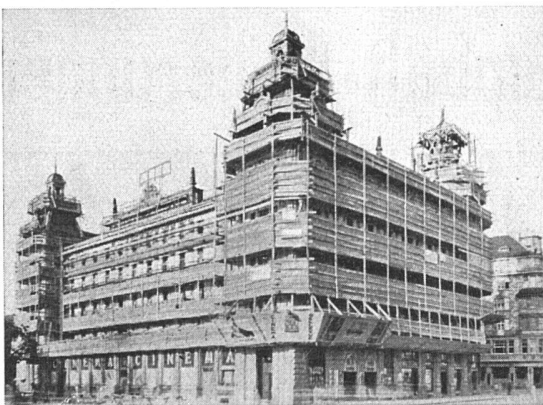

Vertreter in allen grösseren Kantonen • Mietweise Erstellung für Neu- und Umbauten durch

GERÜSTGESELLSCHAFT A.-G.

ZÜRICH 7, TELEPHON 22.134 • ALTSTETTEN, TELEPHON 55.209