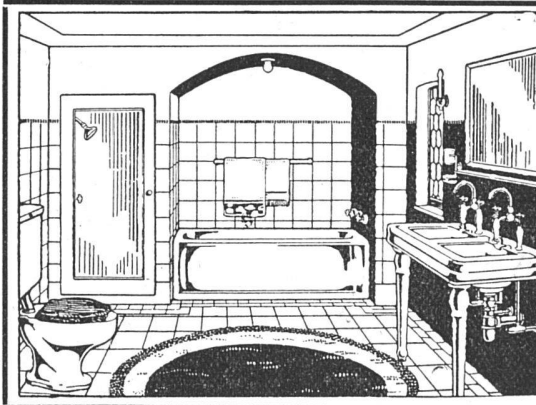

TROESCH & CO.

AKTIENGESELLSCHAFT
ZÜRICH · BERN · ANTWERPEN

*
*Fabrik sanitärer
Apparate*

*
PERMANENTE MUSTER-AUSSTELLUNGEN

Gomril

die gute
weisse
Klebe-
Pasta

RICHNER & CIE - AARAU
Keram. Wand- u. Bodenbeläge

KURSBUCH BÜRKLI 2 FR.

**Glanz-Eternit-
Platten**

für Wand- und Deckenverkleidungen
in Badzimmern, Treppenhäusern, Ver-
kaufsräumen, Maschinenhallen etc.

Verlangen Sie Offerte und Muster

**GLANZ-ETERNIT A.-G.
NIEDERURNEN**