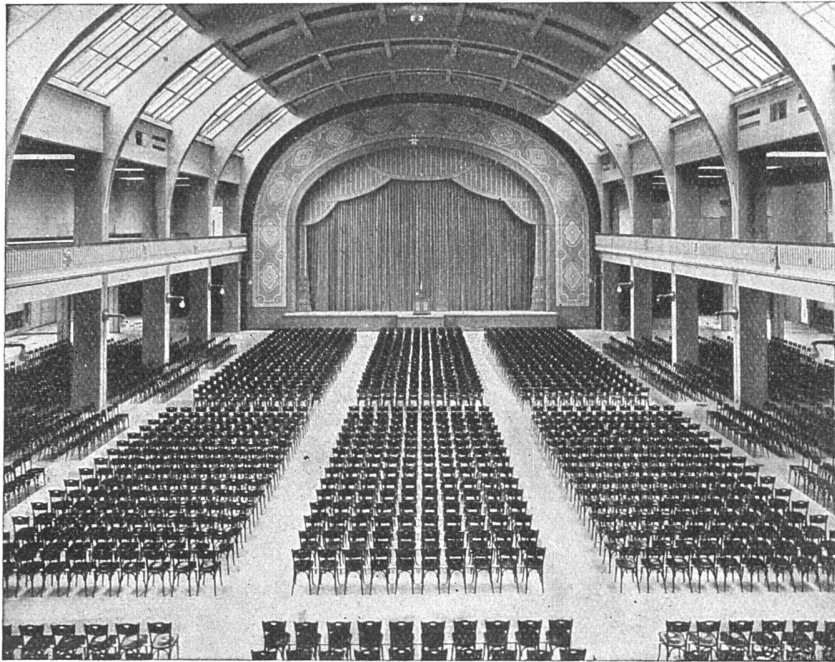

# A.-G. Möbelfabrik Horgen-Glarus in Horgen

Konzertsaal der Schweizer Mustermesse Basel / 3000 Plätze

ERSTE SCHWEIZER SPEZIALFABRIK FÜR BESTUHLUNGEN ALLER ART

GEGEN: **KÄLTE**  
**WÄRME**  
**SCHALL**

**KORK** PLATTEN  
SCHALEN  
SCHROT