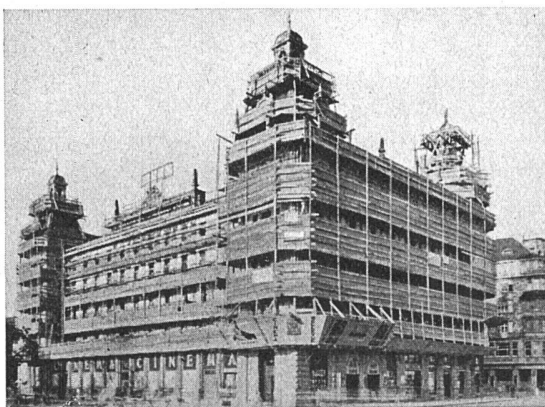

Ausstellung der Neubaukonkurrenzarbeiten des Fond- und Klinikspitals in Zagreb

Die Ausstellung aller Konkurrenzarbeiten für den Generalneubauplan des Fond- und Klinikspitals in Zagreb findet in den Räumen der Zagreber Messe vom 29. Mai bis 10. Juni 1931 statt.

Für die Stiftung «Fondspital in Zagreb»
Der Vorstand:
Bürgermeister: Dr. Srkuly m. p.

Obiges Inserat ist für die Mainummer zu spät eingetroffen. Die Ausstellung hat also bereits stattgefunden.

**BINDEMittel & CEMENTWAREN, EISEN &
BACKSTEINE, BEDACHUNGSMATERIALIEN
ETERNIT FÜR SCHREINERZWECKE, STEIN-
ZEUG & GUSSWAREN, SANITÄRE ARTIKEL**

Hirschi-Baumann A.G.
Bern

STÄNKEN

J. Ruckstuhl A.-G. Centralheizungen

❖ ❖ ❖ Basel ❖ ❖ ❖

BLITZ-GERÜST

ohne Stangen — das Ideal aller Gerüste für Fassaden von Wohn-, Geschäftshäusern, Kirchen und für Innenräume, wie Kirchen- und Saaldecken, Treppenhäuser usw.

links:
Bellevue
Zürich

rechts:
Kirche
St. Peter
Zürich