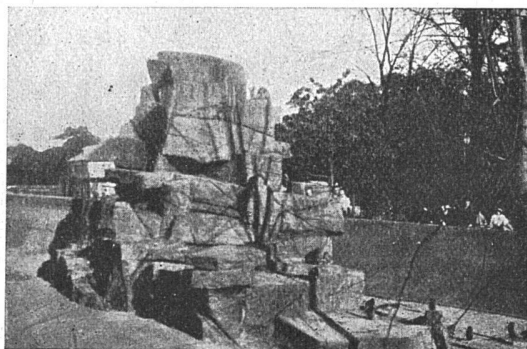

ANKER

Jahrhundertausstellung

Kunstmuseum Bern

Waisenhausstrasse

bis 23. August

Geöffnet 10—12 u. 2—5 Uhr (Sonntags bis 4 Uhr)
Montag morgen geschlossen. Eintritt Fr. 1.—

ZOO IN BASEL
AFFENZWINGER

KÜNSTLICHE FELSEN AUF