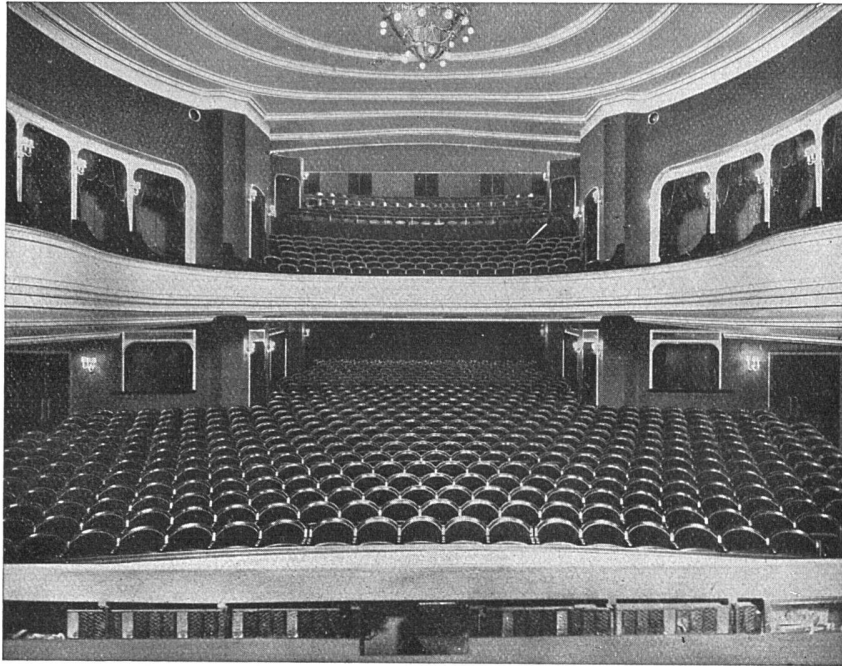

Neues Schauspielhaus Zürich / 1000 Sitzplätze / Möbliert 1926

ERSTE SCHWEIZER SPEZIALFABRIK FÜR BESTUHLUNGEN ALLER ART

GEGEN: **KÄLTE**
WÄRME
SCHALL

KORK PLATTEN
SCHALEN
SCHROT

KORKSTEINWERKE A.-G.

KÄPFNACH-HORGEN