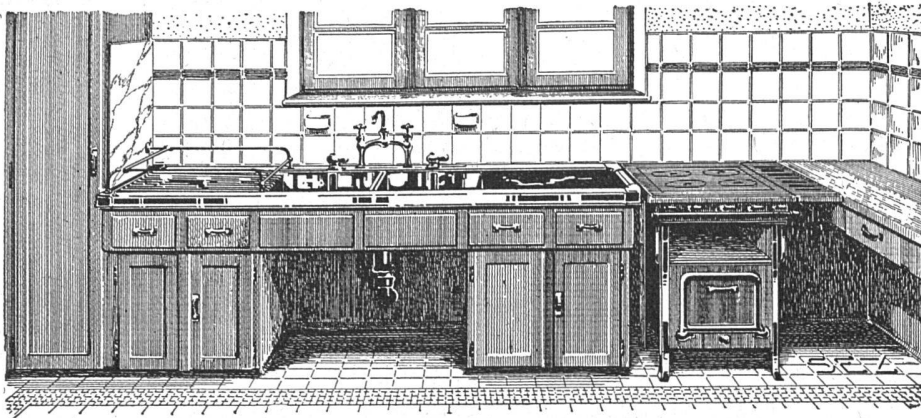

Rauchs Reform-Rabitz

DIE NEUE KÜCHE

SEZ

SPEZIALFABRIK
FÜR MODERNE
PRAKTISCHE

SPÜLTISCHE
U. SANIT. APPARATE

SEZ

STÖCKLI & ERB
KÜSNACHT-ZÜRICH

Rissfreie Drahtziegeldecken