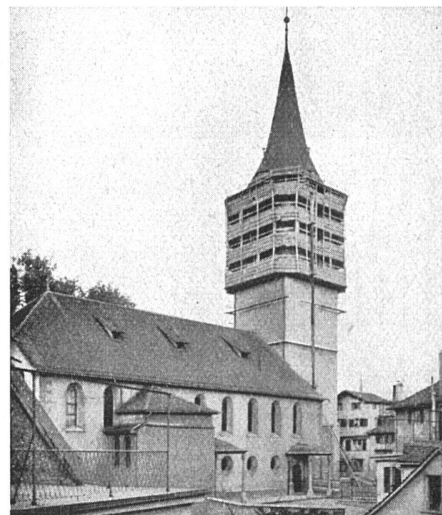

HERAKLITH

leicht, fest, grossformatig, vorzüglicher Putzträger, isoliert gegen Hitze, Kälte und Schall.
Heraklith-Vertrieb der oe. a. Magnesit A.G., Zürich, Glärnischstrasse 35

BLITZ-GERÜST

ohne Stangen — das Ideal aller Gerüste für Fassaden von Wohn-, Geschäftshäusern, Kirchen und für Innenräume, wie Kirchen- und Saaldecken, Treppenhäuser usw.

links :
Bellevue
Zürich

rechts :
Kirche
St. Peter
Zürich

Vertreter in allen grösseren Kantonen • Mietweise Erstellung für Neu- und Umbauten durch

GERÜSTGESELLSCHAFT A.-G.
ZÜRICH 7, TELEPHON 22.134 • ALTSTETTEN, TELEPHON 55.209