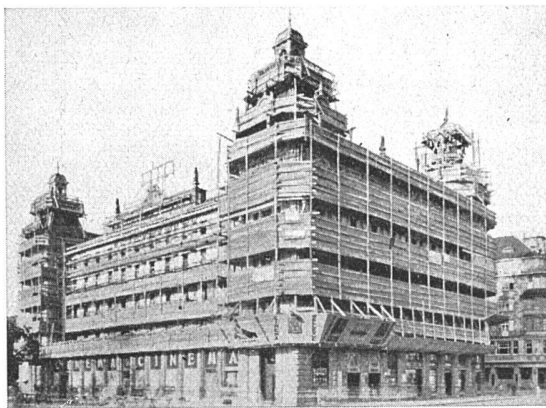

HERAKLITH

leicht, fest, grossformatig, vorzüglicher Putzträger, isoliert gegen Hitze, Kälte und Schall.
Heraklith-Vertrieb der oe. a. Magnesit A.G., Zürich, Glärnischstrasse 35

BLITZ-GERÜST

ohne Stangen — das Ideal aller Gerüste für Fassaden von Wohn-, Geschäftshäusern, Kirchen und für Innenräume, wie Kirchen- und Saaldecken, Treppenhäuser usw.

links :
Bellevue
Zürich

rechts :
Kirche
St. Peter
Zürich

Vertreter in allen grösseren Kantonen • Mietweise Erstellung für Neu- und Umbauten durch

GERÜSTGESELLSCHAFT A.-G.
ZÜRICH 7, TELEPHON 22.134 • ALTSTETTEN, TELEPHON 55.209