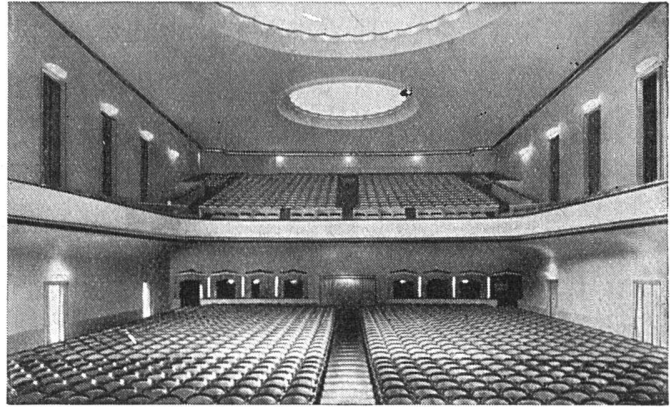

# AG. MÖBELFABRIK HORGEN-GLARUS IN HORGEN

Kino Apollo Zürich • Ausgeführt 1928 • 2000 Sitzplätze

**ERSTE SCHWEIZER  
SPEZIALFABRIK FÜR BESTUHLUNGEN ALLER ART**

**KORK**

GEGEN: KÄLTE  
WÄRME  
SCHALL

PLATTEN  
SCHALEN  
SCHROT