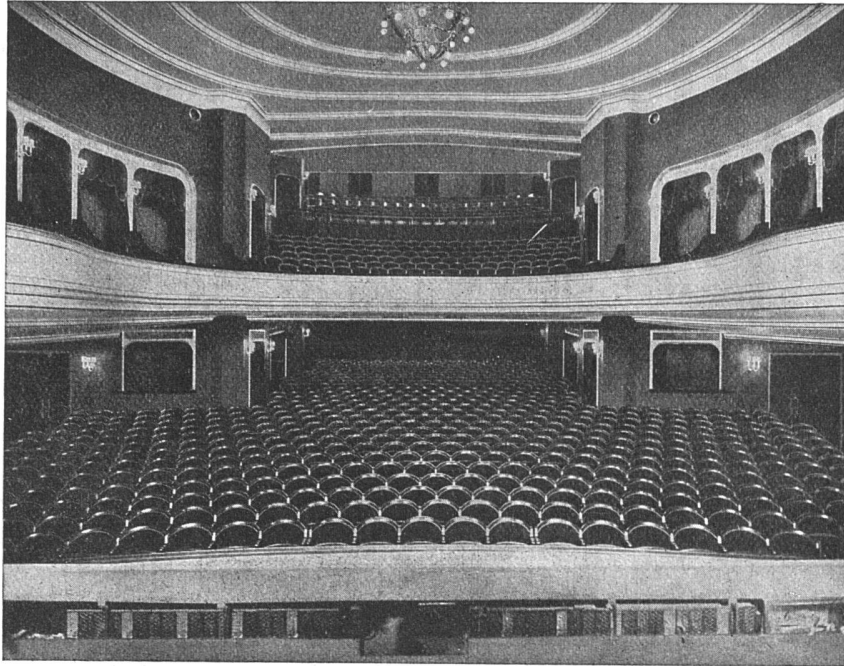

# A.-G. Möbelfabrik Horgen-Glarus in Horgen

Neues Schauspielhaus Zürich / 1000 Sitzplätze / Möbliert 1926

ERSTE SCHWEIZER SPEZIALFABRIK FÜR BESTUHLUNGEN ALLER ART

GEGEN: KÄLTE  
WÄRME  
SCHALL

KORK

PLATTEN  
SCHALEN  
SCHROT