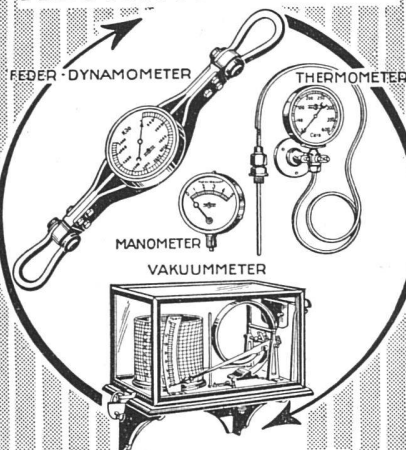

## MESSINSTRUMENTE

Manometer A.-G. Zürich  
Armaturenfabrik  
Stampfenbachstrasse 61