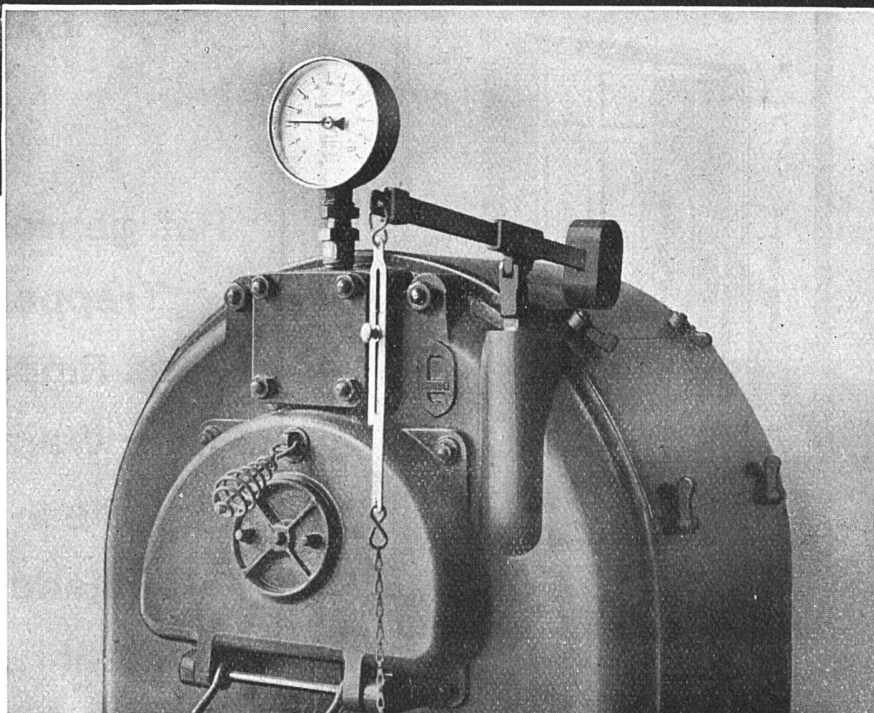

E.O. KNECHT.ING

ZÜRICH
TEL: 23'547

**SANITÄRE
ANLAGEN
ZENTRAL-
HEIZUNGEN**

Paul Eberth & Co.
Zürich

BAHNHOFSTRASSE 26

AM PARADEPLATZ

Telephon 56.743

Telegr.: Bronze