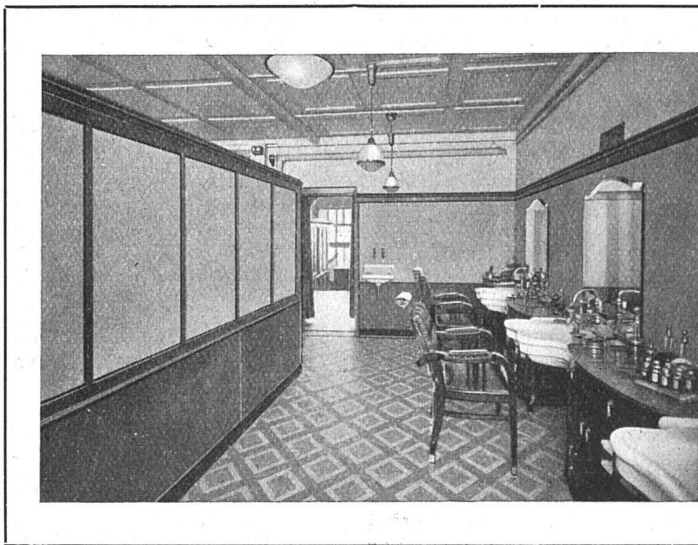

Union-Kassenfabrik A.-G., Zürich
 Gessnerallee 36, Tel. 51.758

FRETZ
FAHRPLAN
 Preis 80 Cts.

KURSBUCH BÜRKL 2 FR.

**Glang-Eternit-
 Platten**

für Wand- und Deckenverkleidungen
 in Badzimmern, Treppenhäusern, Ver-
 kaufsräumen, Maschinenhallen etc.