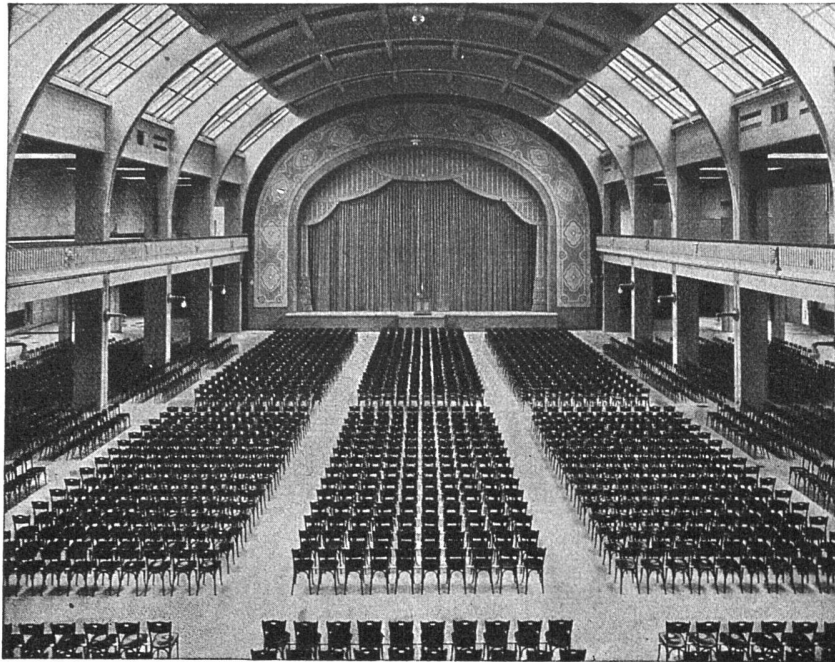

A.-G. Möbelfabrik Horgen-Glarus in Horgen

Konzertsaal der Schweizer Mustermesse Basel / 3000 Plätze

ERSTE SCHWEIZER SPEZIALFABRIK FÜR BESTUHLUNGEN ALLER ART

**GEGEN: KÄLTE
WÄRME
SCHALL**

KORK PLATTEN
SCHALEN
SCHROT