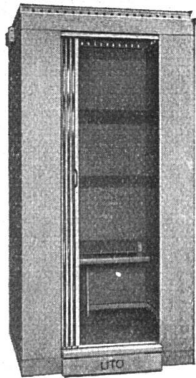

FEINE BESCHLÄGE

F. Bender:

ZÜRICH OBERDORFSTRASSE
BESCHLÄGE WERKZEUGE TELEPHON 27 192

UTO
Aufzug- und Kranfabrik A.G.
Altstetten-Zürich

Telephon
55.310

Schutzmarke

Elektrische Aufzüge für jeden Zweck
Modernste Ausführung
Elektrische Flaschenzüge
Transportanlagen • Krane