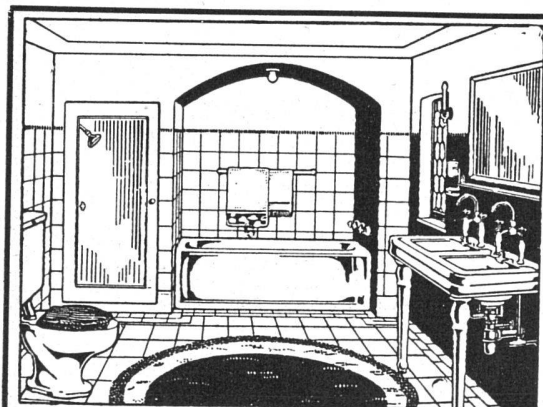

TROESCH & CO.

AKTIENGESELLSCHAFT
ZÜRICH · BERN · ANTWERPEN

*
*Fabrik sanitärer
Apparate*

*
PERMANENTE MUSTER-AUSSTELLUNGEN