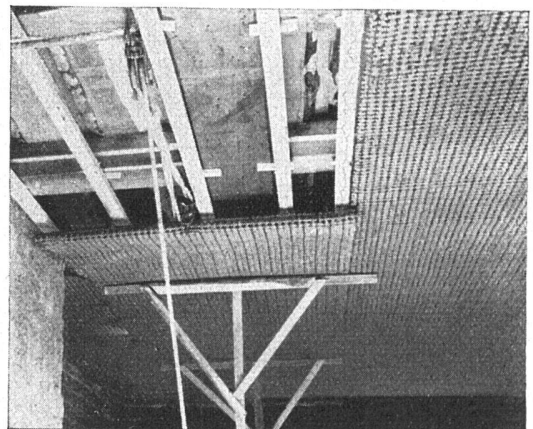

Gläserchränke

Spüleinrichtungen

Rissfreie Drahtziegeldecken

**SCHWEIZERISCHE
DRAHTZIEGELFABRIK A.G.
Lotzwil (Bern)**

Telephon 173

Drahtziegelgewebe in Rollen von 5 m², Streifen in jeder Breite

Alleinige Fabrikanten des Ideal-Rabitz: