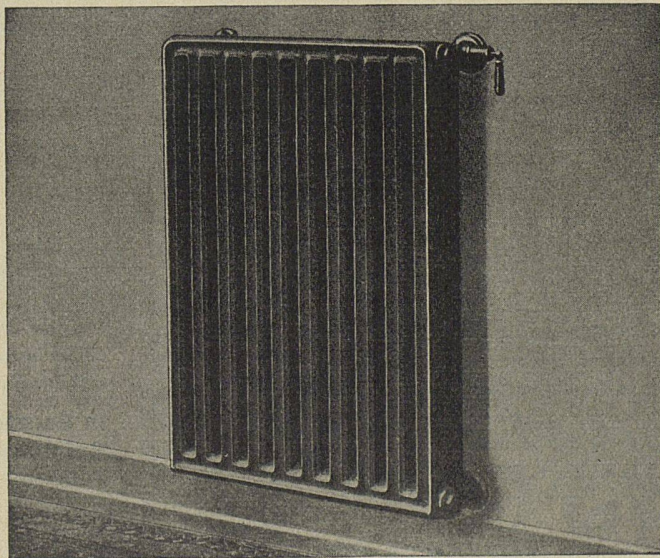

Beste
Ausführung
erfordert
Wandfüsse
und
verdeckte
Anschlüsse
Spezialhahn
(Oederlin)
und
Rücklauf-
Ver-
schraubung

«**COLUMBUS**» SONDER-RADIATOR + Patent