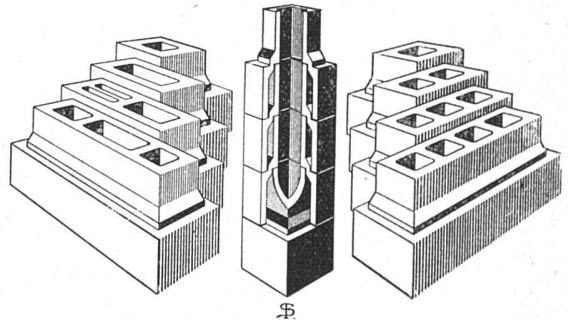

VULKAN-KAMIN

Für Privat, Industrie und
Fernheizungen konkurrenzlos.

Spezialkamine nach Plan mit voller Garantie
für Feuer- und Wetterbeständigkeit!

**VULKAN-KAMINWERK
DIETIKON**

Schöneeggstr. 32 · Tel. 322 Dietikon