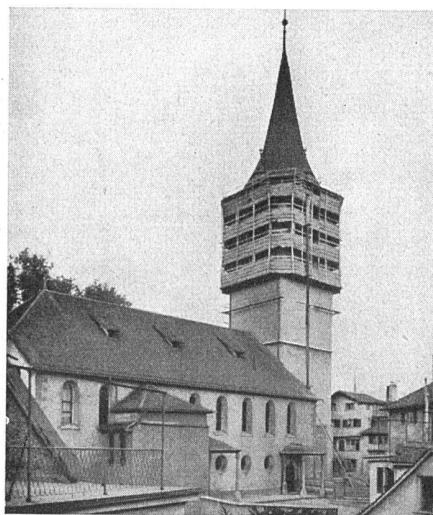

links:
Bellevue
Zürich

rechts:
Kirche
St. Peter
Zürich

Vertreter in allen grösseren Kantonen • Mietweise Erstellung für Neu- und Umbauten durch

GERÜSTGESELLSCHAFT A.-G.
ZÜRICH 7, TELEPHON 22.134 • ALTSTETTEN, TELEPHON 55.209