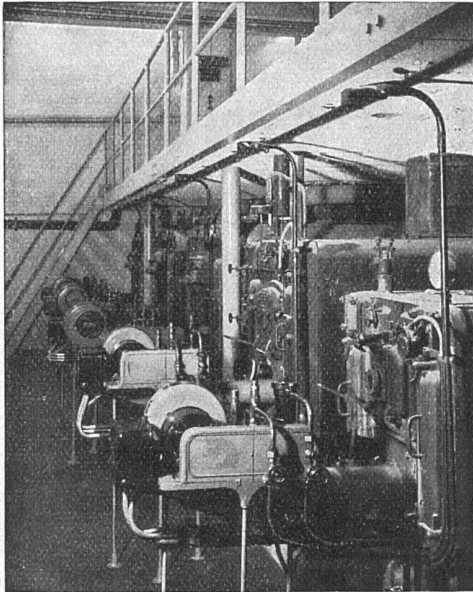

# Vollautomatische Oelfeuerung „Quiet May“

GROSSANLAGE SIHLGRUND ZÜRICH

Diese 3 Patente sichern dem Quiet May ein Jahrzehnt Vorsprung.

1. **Saphir-Düse** (immun gegen Schwefel)
2. **Gerotor-Pumpe** (unauslaufbar)
3. **Doppelventil** (doppelte Oelkontrolle)