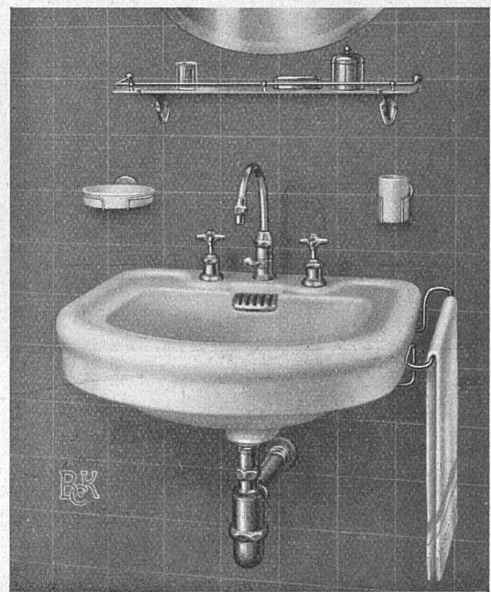

### **Moderne Cheminées**

in Keramik, Klinker  
Naturstein, Marmor

erstellen seit Jahren

**GUSTAV BODMER & CIE**

Zürich Seefeld-Holbeinstrasse 22 Tel. 21.273

Verlangen Sie Prospekte und Preise

Der moderne, starkwandige Feuertisch Nr. 1316 «Mercurius» mit offenem Ueberlauf, wirklich verdeckten Konsolen (Eidg. Patent 163243), welche das Wasserbecken umfassen und daher einen absolut sicheren Sitz des Waschtisches gewährleisten. Zu besichtigen in unseren Ausstellungen Zürich und Luzern.