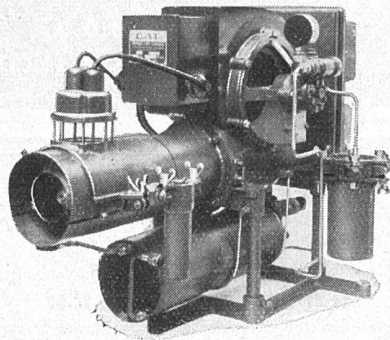

Der
Schwerölbrenner „CAT“
spart 25% Betriebskosten
gegenüber gewöhnlichen Gasölbrennern

Unverbindliche Beratung und Offerte durch

SATAM AG., ZÜRICH

Badenerstr. 130

Tel. 39.226

Hochfeuerfeste Qualitätsware

OFENFABRIK KOHLER A.G.