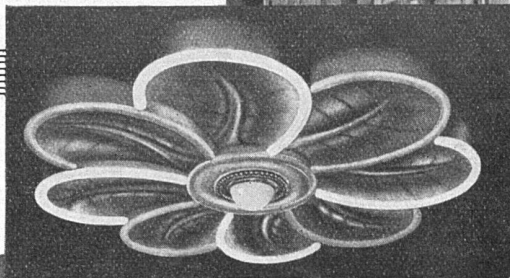

ÜBERRASCHENDE LICHTEFFEKTE

mit
**PHILIPS
"PHILINEA" LAMPEN**

Berücksichtigen Sie die „Philinea“ schon in Ihren Projekten? Ungerahnte Möglichkeiten, überraschende Lichteffekte lassen sich mit dieser architektonischen Lampe verwirklichen! Sie entspricht den höchsten praktischen und ästhetischen Normen. Die „Philinea“ ist die gegebene Lampe für reiche, dabei aber schlichte und vornehme Ornamentik. Sie gestattet überaus einfach die Herstellung ununterbrochener Leuchtlinien jeder gewünschten Länge. Liefer-