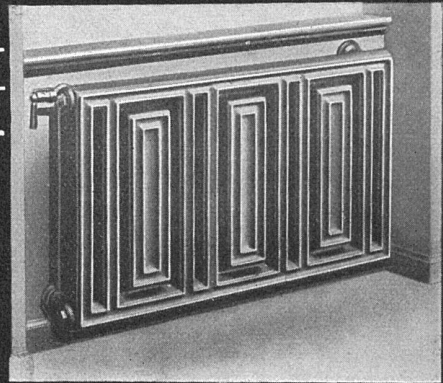

T. & ING. W. OERTLI, Zürich 7

Quiet-May-Werke Merkurstr. 43 Tel. 27.310 u. 27.311

GESELLSCHAFT DER LUDW. VON ROLL'SCHEN EISENWERKE

COLUMBUS-RADIATOREN

Normal-Radiator

die formschönen Nischen-Radiatoren.

+ Patent