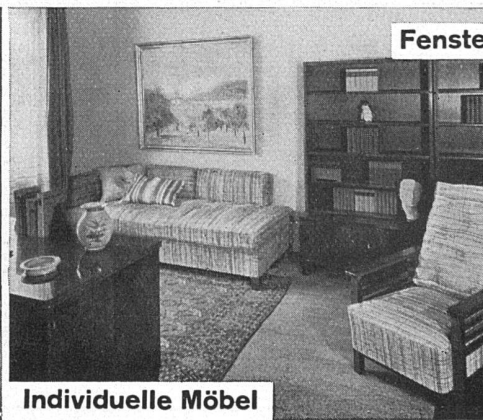

**SCHINDLER
& Co A/G LUZERN**
7400

REGENT

G. LEVY & Co BASEL 18

Modell No. 4154 aus unserm Katalog über Neuzeitliche Beleuchtungskörper

Typen-Möbel

Individuelle Möbel

Fenster Türen Täfer Schiebefenster

Fränkel & Voellmy AG
Bau- und Möbelschreinerei
Basel Rosentalstrasse 51