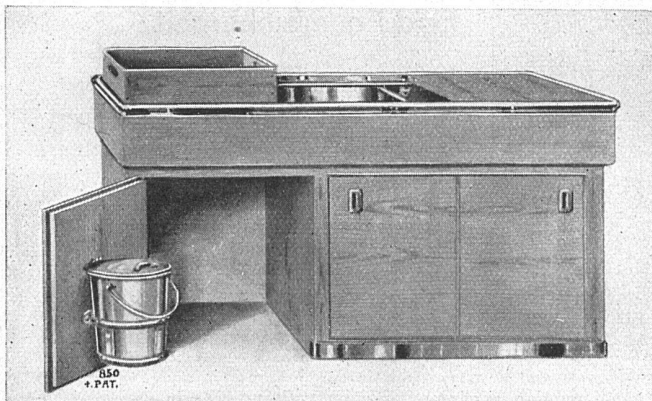

NEUZEITLICHE SANITÄRE APPARATE

SEZ SPÜLTISCHE, SPÜLMASCHINEN ETC.
AUS ROSTFREIEM CHROMSTAHL

SEZ TOILETTEN, BADWANNEN, CLOSETS
ETC. MIT CHROMSTAHLARMIERUNG

STÖCKLI & ERB KÜSNACHT-Zch.
APPARATEFABRIK UND ENGROSHAUS