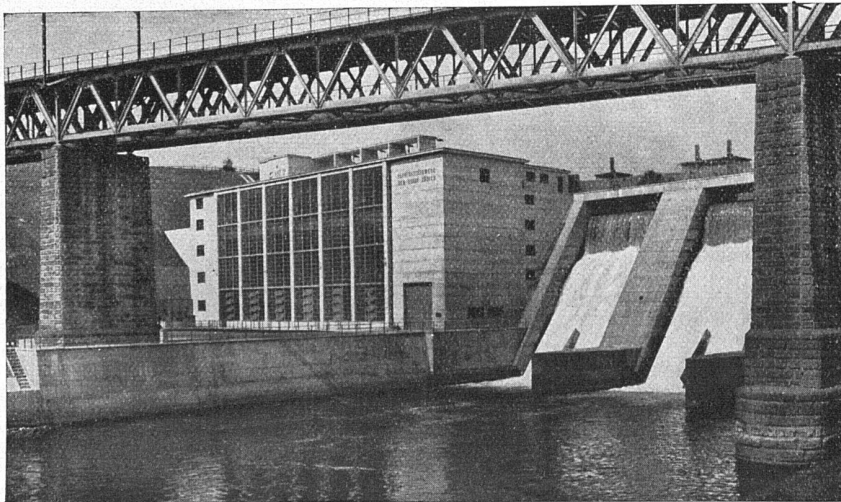

Download PDF: 16.04.2025

ETH-Bibliothek Zürich, E-Periodica, <https://www.e-periodica.ch>

Gartenanlagen

Gebrüder Mertens · Zürich ☞

Ausführung von Isolierungen

Kraftwerk Wetztingen der Stadt Zürich, Bedachung des Maschinenhauses ca. 1200 m²