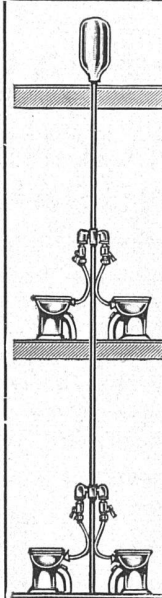

winterthur

zentral
heizungen
sanitäre
anlagen

LU

BAUER-AG

ZÜRICH 6

Bau von
Kassenschränken
Bücherschränken
Panzer Türen
Tresoranlagen

Der patentierte

Klosett- spülkasten RUHE