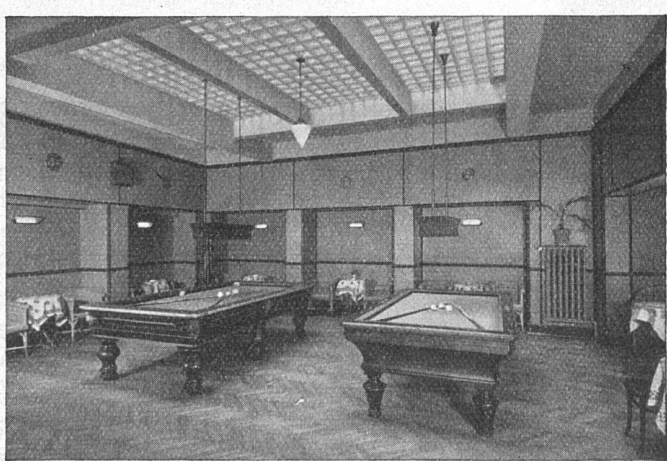

bill zürich

Die **Vorteile** des „System IIIi“  
 Patent angemeldet  
 für 6 Altersklassen einfach verstellbar  
 einfaches Schrägstellen  
 und Aufklappen der Tischplatte  
 stabile, unverwüsthche, saubere  
 Konstruktion  
 leicht zu reinigen  
 und bequem zur Reinigung der Böden

## 2-Säulen-Schulbank

für freie Bestuhlung

**„MONIETA“-SCHILFRABITZ**  
 der ideale, stabile Putzmörtelträger der Neuzeit. Rissfreie  
 Konstruktionen, billiger Anschaffungspreis.  
**Vereinigte Schilfwereien Zürich 6, Telephon 41.163**