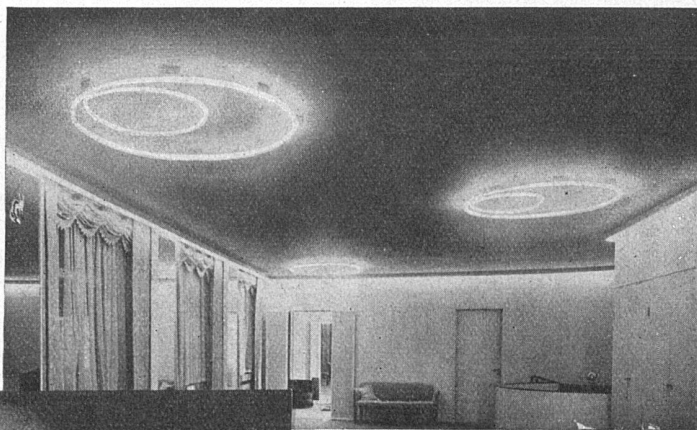

ÜBERRASCHENDE LICHTEFFEKTE

mit
**PHILIPS
"PHILINEA" LAMPEN**