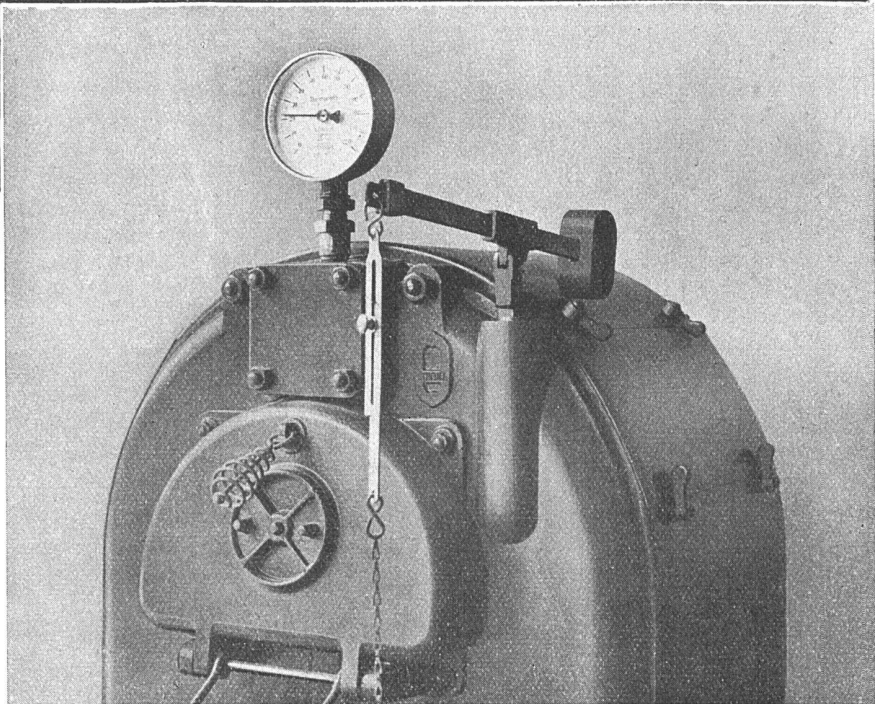

E.O. KNECHT.ING

ZÜRICH
TEL: 23'547

SANITÄRE
ANLAGEN
ZENTRAL-
HEIZUNGEN

„Thonet“

DIE QUALITÄTSMARKE FÜR
DIE MODERNE WOHNUNG!

THONET-MÖBEL
A.-G.
BASEL, HEBELSTRASSE 5
TELEPHON 42.293