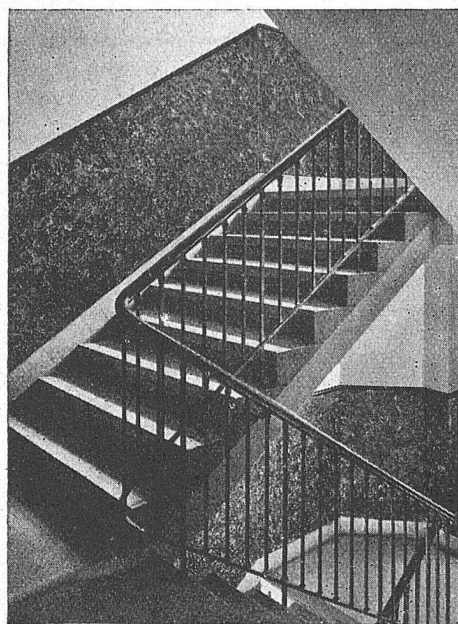

Glanz-Eternit- Platten

für Wand- und Deckenverkleidungen in Badzimmern, Treppenhäusern, Verkaufsräumen, Maschinenhallen etc.

VERLANGEN SIE
OFFERTE UND MUSTER

Glanz-Eternit A.-G. Niederurnen

KASSENSCHRÄNKE

FÜR BANKEN
BEHÖRDEN
UND PRIVATE

J. & A. **STEIB**
BASEL 15