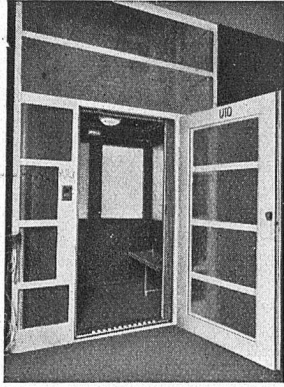

UTO-AUFZÜGE

die modernen, ruhig laufenden Personen-, Waren- und Speisenaufzüge für Geschäfts-, Wohn- und Krankenhäuser liefert:

UTO Aufzug- und Kranfabrik A.-G., **Zürich-Altstetten**
Express-Service für Revisionen

Weitere Spezialitäten:

Elektrozüge - Transportanlagen - Krane