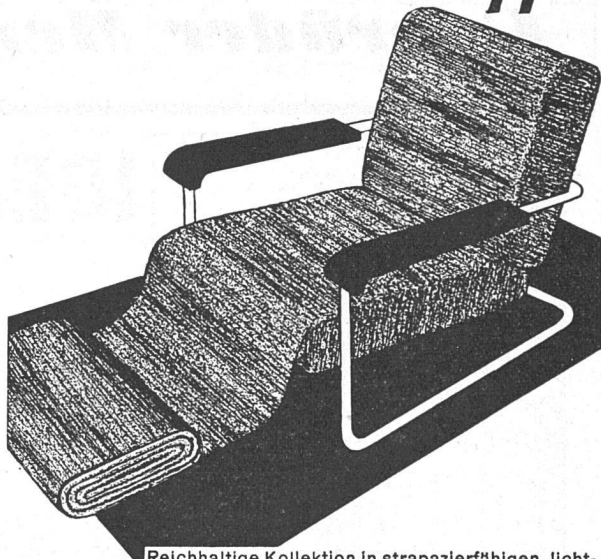

Der wandelbare Schrank

„WB 182“

für Büro, Privat,
Haushalt, Sohn od. Tochter

Nach Wunsch eingeteilt, jederzeit selbst beliebig veränderbar. Überall, wo vielerlei Artikel auf kleinem Raum praktisch untergebracht sein sollen, da ist dieser wandelbare Schrank am rechten Platz.

Ausführ. in Eiche
von Fr. 140.—
bis Fr. 220.—

Verlangen Sie bitte
illustriert. Prospekt.

GEBRÜDER
SCHOLL
AG · POSTSTRASSE 3 · ZÜRICH

Möbelstoffe

Reichhaltige Kollektion in strapazierfähigen, lichtechten Qualitätsstoffen, sowie zahlreiche Neuheiten in Handgeweben für Möbelbezüge. Für handgewobene Stoffe verlangen Sie unsere reichhaltige Spezialkollektion.