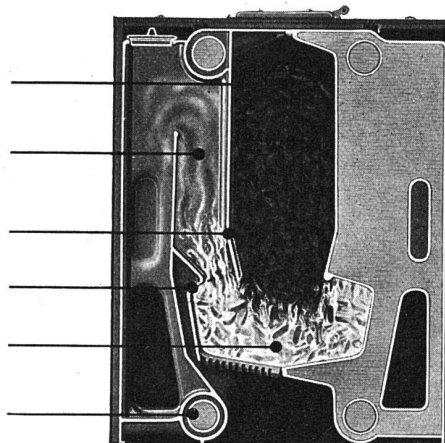

an letzten Neuheiten anbietet!

"IDEAL" Serien "M"

Spezialkessel für Holzfeuerung

- Grosses Füllmagazin, obere und vordere Beschickung, allseitig gekühlt
- Senkrechte Rauchkanäle, auch während des Betriebes leicht zu reinigen
- Verengung des Füllschachtes über der Feuerzone zur Bildung eines günstigen Fallwinkels
- Zufuhr von vorgewärmter Sekundärluft zur Verbrennung der Schwelgase; höchste Wirtschaftlichkeit
- Unterer Abbrand, grosse Rostfläche, vollkommene Verbrennung, Dauerbrand, einfache Bedienung
- Nippelverbindung