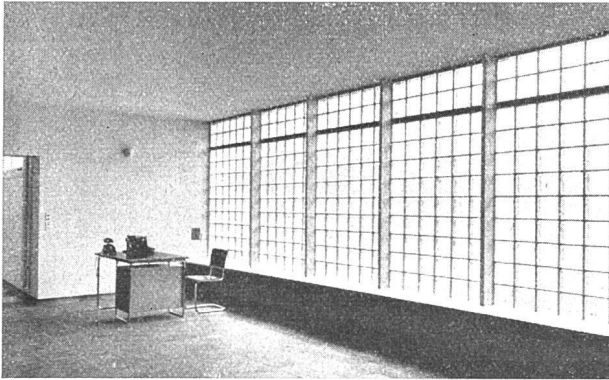

in bester handwerklicher Ausführung

Rob. Looser & Cie., Zürich

Badenerstrasse 41 Telephon 37.295

Luxfer Glashohlsteine Nr. 160 R

Glaswand im Verwaltungsgebäude der Firma

Hoffmann, La Roche & Cie., Basel

Architekt Professor O. R. Salvisberg BSA