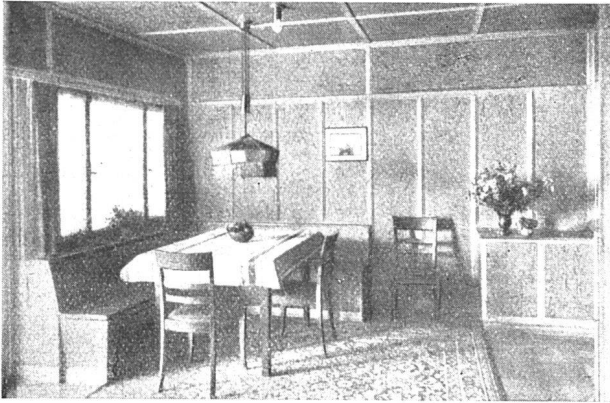

G. Lienhard Söhne, Zürich 2

Mechanische Schreinerei

Albisstrasse 131 Telephon 54.290

Bauschreinerarbeiten und Innenausbau

in bester handwerklicher Ausführung