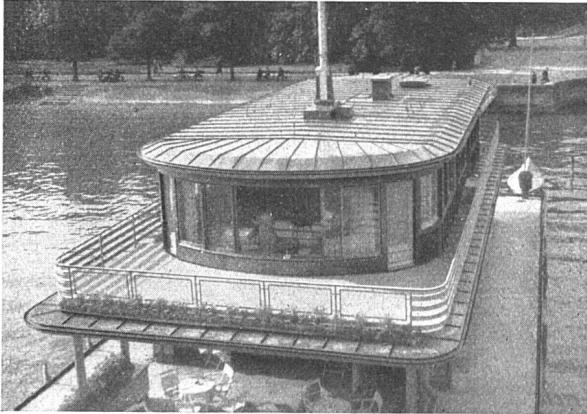

Jakob Scherrer, Zürich 2

Allmendstrasse 7 Telephon 57.980

Spenglerei

Kittlose Verglasungen, Bleirohrfabrik, Gitterroste

Bootshaus des Zürcher Jacht-Club

Kupferbedachung und Aussenverkleidung

ALCRON

so heisst der neue Teppich, der in massgebenden Kreisen grösste Beachtung gefunden hat. — Alcron, gesetzl. gesch., wird als abgepasster Teppich, als Läufer und als Spannteppich hergestellt. — Alleinverkauf

Schuster

Zürich, Bahnhofstrasse 18, gegenüber Kantonalbank
Gleiches Haus in St. Gallen