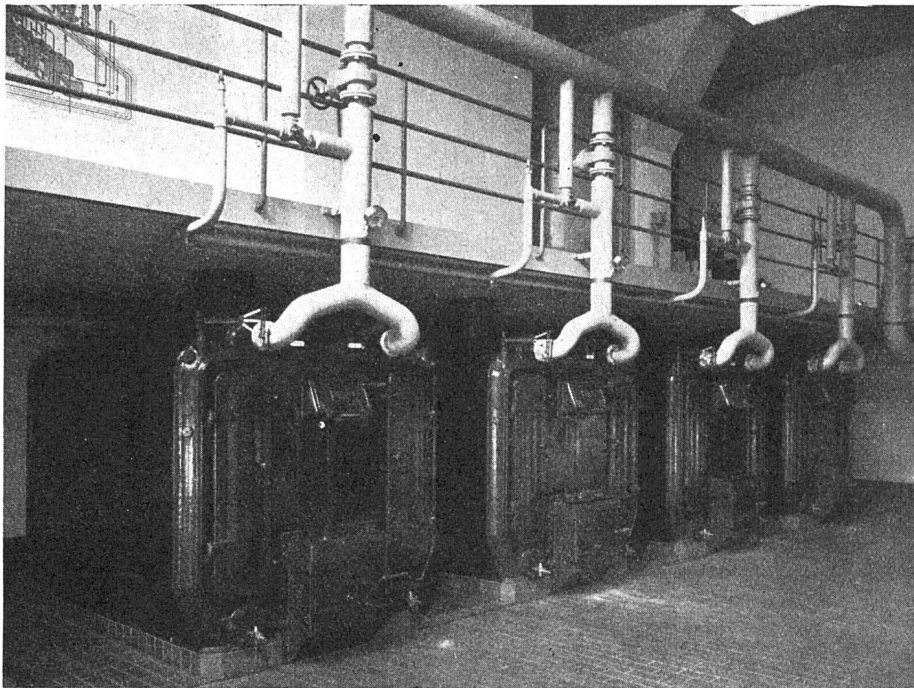

Zürich, neues Amthaus V, Kesselhaus.
4 Warmwasser-Heizkessel ZENT VIII/11
mit total rund 216 m² Heizfläche

Die typisch schweizerische Kesselkonstruktion — unterer Abbrand und oberer Rauchabgang — bietet nicht nur grosse heiztechnische, sondern auch architektonische Vorteile. Kein Rauchfuchs. Umgehbarkeit der Kessel. Kein Gasen bei Föhlage. Man beachte die Sauberkeit der ganzen Anlage.