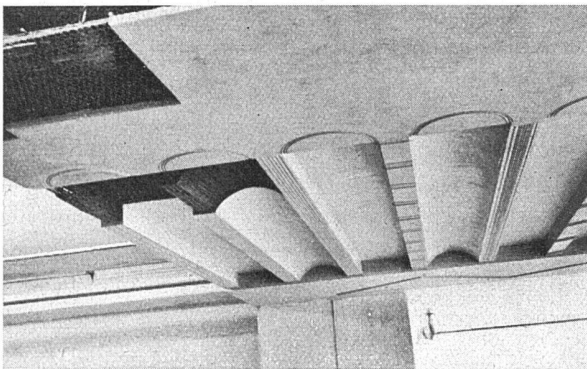

Vereinigte Schilfwereien E. G.

Zürich Stampfenbachplatz 1, Tel. 411 63

Verkaufsbureau schweizer. Schilfwereien

Monieta-Schilfrabitz für rissfreie Gipsdecken
Doppelschilfrohwewe für Decken und
Verkleidungen
Schilfrohzellen, die leichteste Betondecke

Preise, Muster und Referenzen auf An-
frage. Nähere Angaben im Schweiz.
Baukatalog.