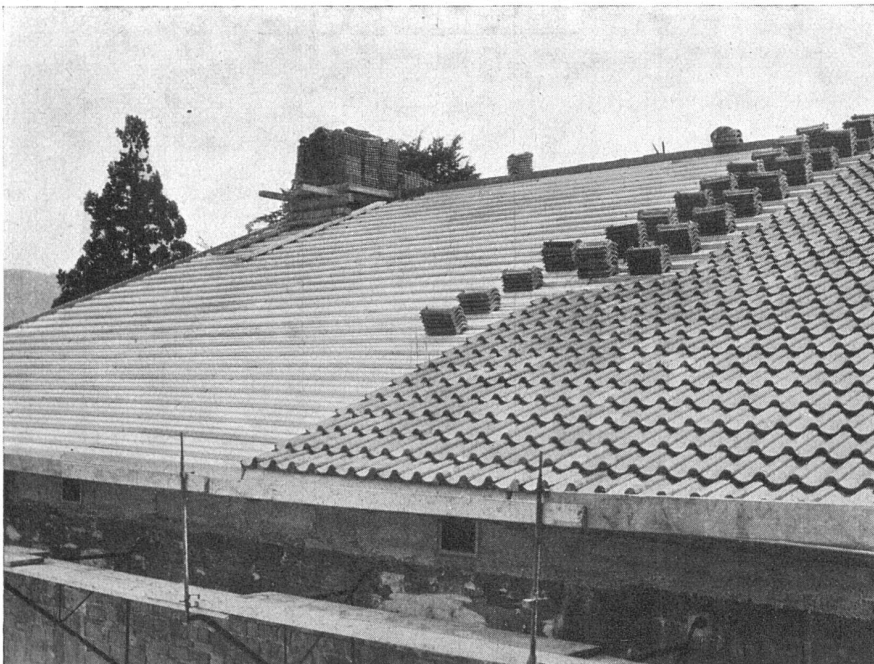

Download PDF: 30.01.2025

ETH-Bibliothek Zürich, E-Periodica, <https://www.e-periodica.ch>

Fenster für einfache und
doppelte Verglasung
Schaufensteranlagen
Glasabschlusswände
Windfangtüren
Schalterwände

Ausführung in Eisen und Metall

PREISWERK & ESSER, BASEL

Eisen- und Metallbau

Das Eternitrippen-Unterdach
für Ziegel schafft Abhilfe;
die Gefahr der Lattenfäulnis
ist behoben und eindringende
Nässe tritt nicht mehr auf.

Neue katholische Kirche in
Aarau.