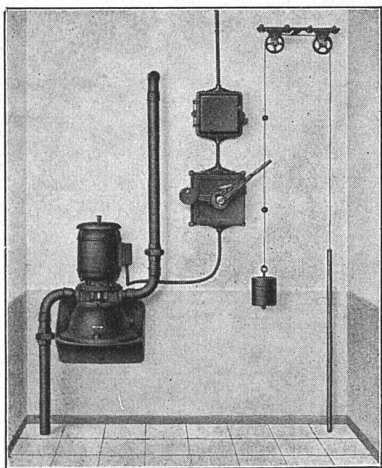

Wir liefern ferner:
Fensterschutz-
deckel, Notaus-
stiegabschlüsse
usw.

Verlangen Sie Offerte.

Metallbau AG
Zürich-Albisrieden, Tel. 7.06.77

Die gesunde Wärme des Kachelofens
 Die grosse Heizfläche der Radiatoren
 Die Bequemlichkeit der elektr. Heizung
 vereinigt in vorzüglicher Weise

der ELGGO
 ELEKTRO-
 RADIATOR

GEBR. MANTEL in ELGG

Verlangen Sie Katalog, Preisliste und Zeugnisse

BELEUCHTUNGSKÖRPER

für jeden Zweck

BAG
 TURGI
 BRONZEWARENFABRIK A.G.

Automatische Abwasser-Pumpenanlagen

Vorteilhafter Ersatz von Wasser-Injektoren,
 da im Betrieb das Vielfache billiger.
 Hunderte von Anlagen in Betrieb.