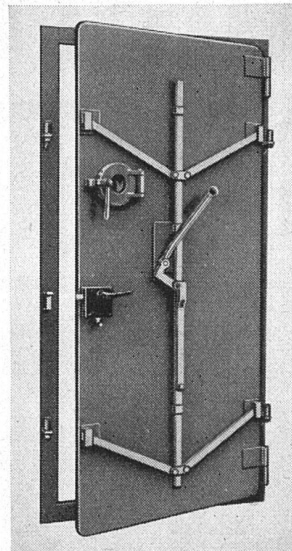

Schweizer Produkt

Zu beziehen durch die
Eisen- und Metallhändler

Generalvertreter

Julius Hess & Co., Bahnhofstr. 94
Zürich

Telephon 3 11 67

**Schutzraum-
Türen**

norm

gasdicht,
splittersicher.
Normalgrösse
80/185 cm,
mit Zentralver-
schluss
von Fr. 195.— an,
zum Teil ab Lager.