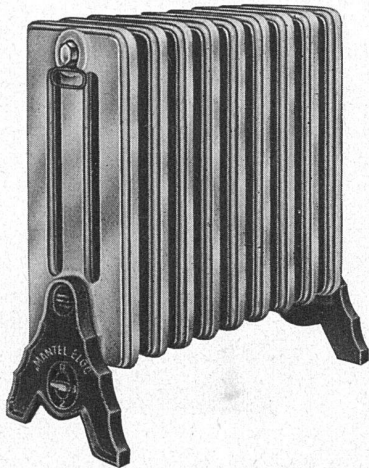

Die gesunde Wärme des Kachelofens
Die grosse Heizfläche der Radiatoren
Die Bequemlichkeit der elektr. Heizung
vereinigt in vorzüglicher Weise

der ELGGO
ELEKTRO-
RADIATOR

GEBR. MANTEL in ELGG

Verlangen Sie Katalog, Preisliste und Zeugnisse