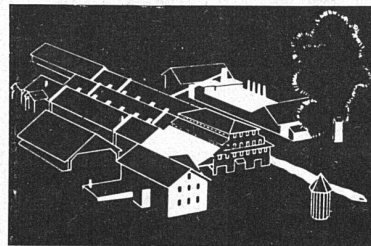

75 Jahre Qualität

AG. PARKETTFABRIK VON J. DURRER Sägerei und Holzhandlung KÄGISWIL und ZÜRICH

Lieferung und Ausführung sämtlicher
Parkettarbeiten