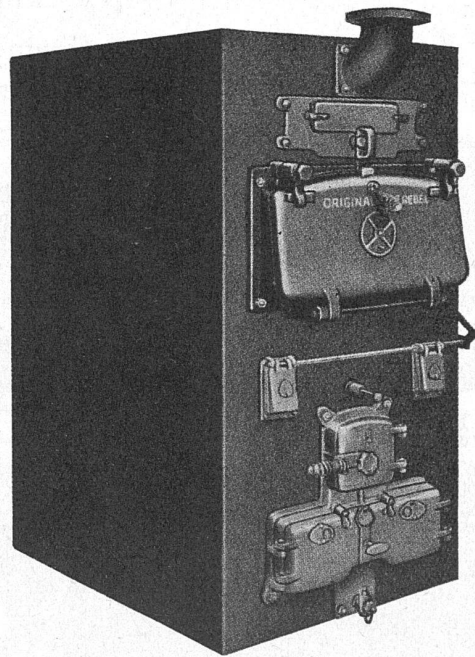

für Langscheitholz