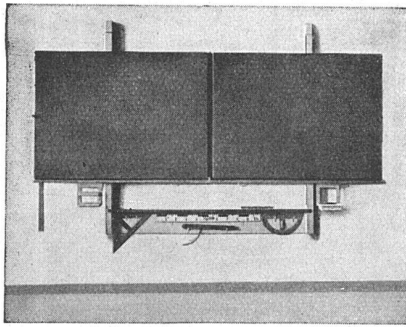

Hunziker Söhne, Schulmöbelfabrik

Tel. 92 09 13 **Thalwil**

Aelteste schweiz. Spezialfabrik der Schulmöbelbranche

Lieferung kompletter Schulzimmereinrichtungen,
Schultische, Wandtafeln

Beratung und Kostenvoranschläge kostenlos

Beachten Sie bitte unsere Wandtafeln und Schulmöbel
in der Baumuster-Centrale in Zürich

**HORGEN
GLARUS**

zeitgemäss
zweckmässig
formschön
bequem

A.-G. Möbelfabrik
Horgen-Glarus in Horgen

10

EINGETRAGENE INSERATFORM