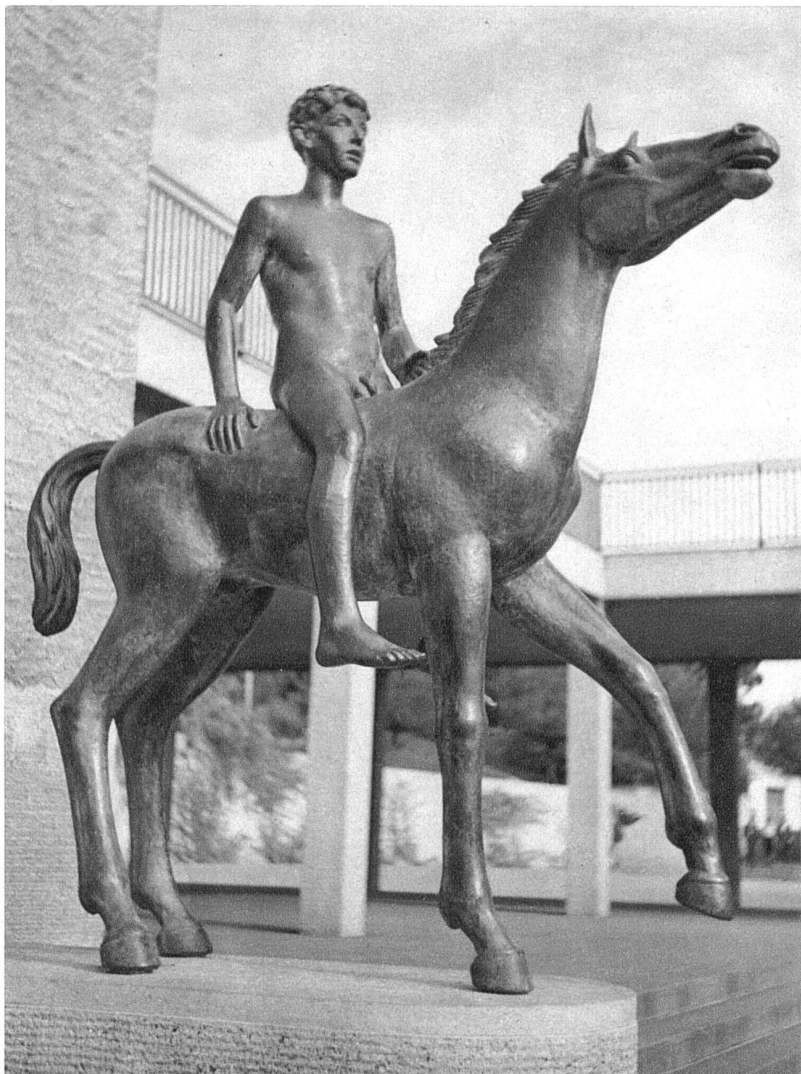

Download PDF: 18.04.2025

ETH-Bibliothek Zürich, E-Periodica, <https://www.e-periodica.ch>

Otto Münch SWB, Zürich
Bronzefigur vor dem Waldhaldeschulhaus. Diese 1940 aufgestellte
Figur ist das Ergebnis eines Wettbewerbes