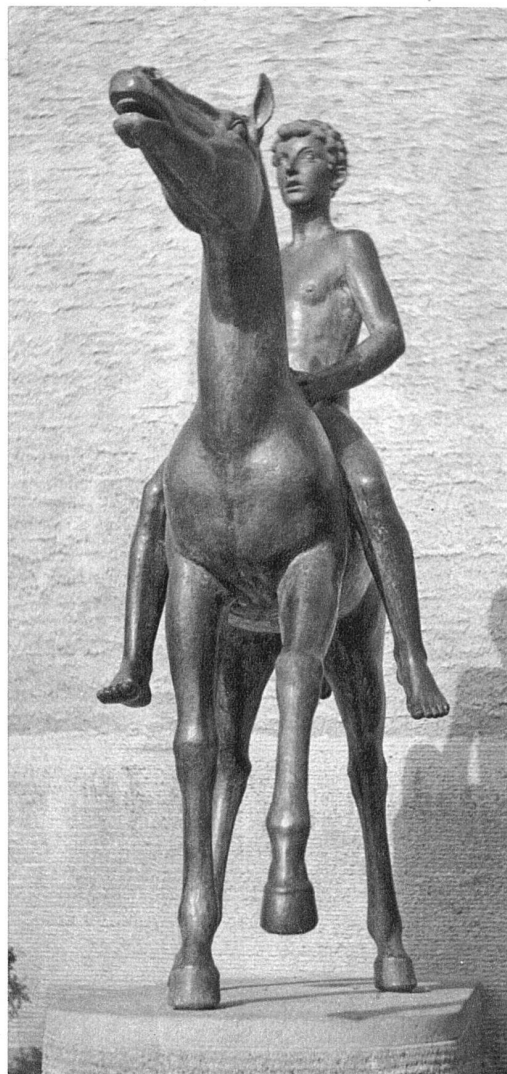

Otto Münch SWB, Zürich
Bronzefigur vor dem Waldhaldeschulhaus. Diese 1940 aufgestellte
Figur ist das Ergebnis eines Wettbewerbes