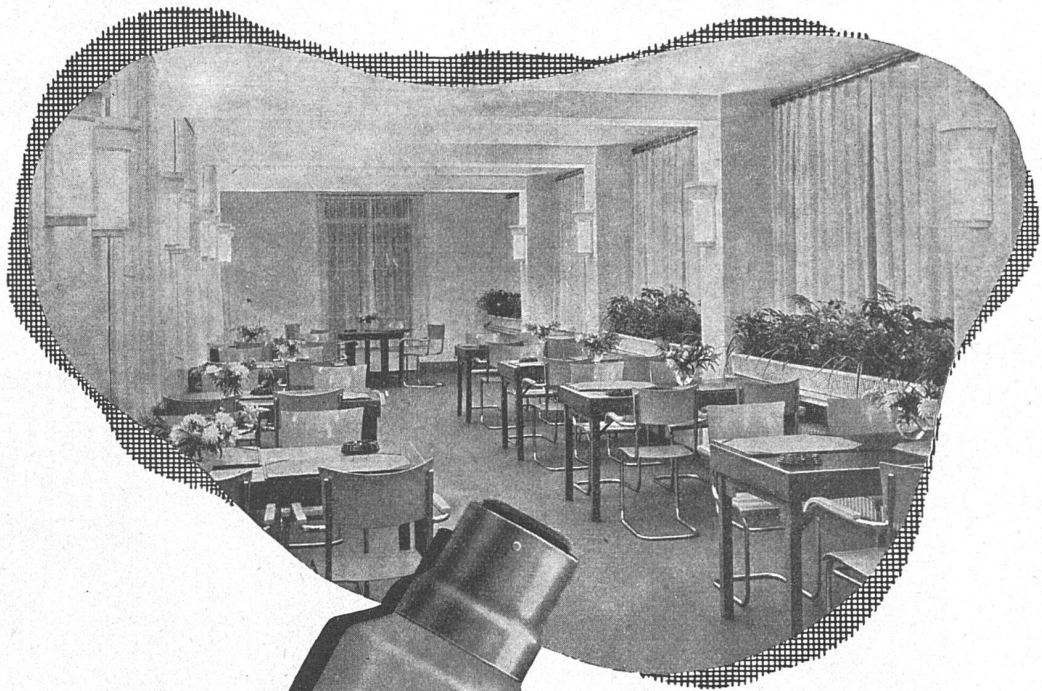

HORGEN GLARUS

zeitgemäss
zweckmässig
formschön
bequem

A.-G. Möbelfabrik
Horgen-Glarus in Horgen

10
EINGETRAGENE INSERATFORM

Ein Zwerg im Aussehen, ein Riese in der Leistung ist der neue

„Cumulus“

8-Liter-Schnellheizboiler

liefert täglich ca. 200 Liter 90grädiges heisses Wasser

FR. SAUTER A.G., BASEL

Verlangen Sie unseren Katalog!

Für indirekte Beleuchtung

die neue
PHILIPS

„*Cornalux*“
LAMPE

Hauptzweck: „*Cornalux*“ verwirklicht das Problem der indirekten Raumbeleuchtung ohne jegliche zusätzliche Hilfsarmaturen. Dementsprechend können die Abmessungen der verwendeten Hohlkehlen auf ein Minimum reduziert werden.