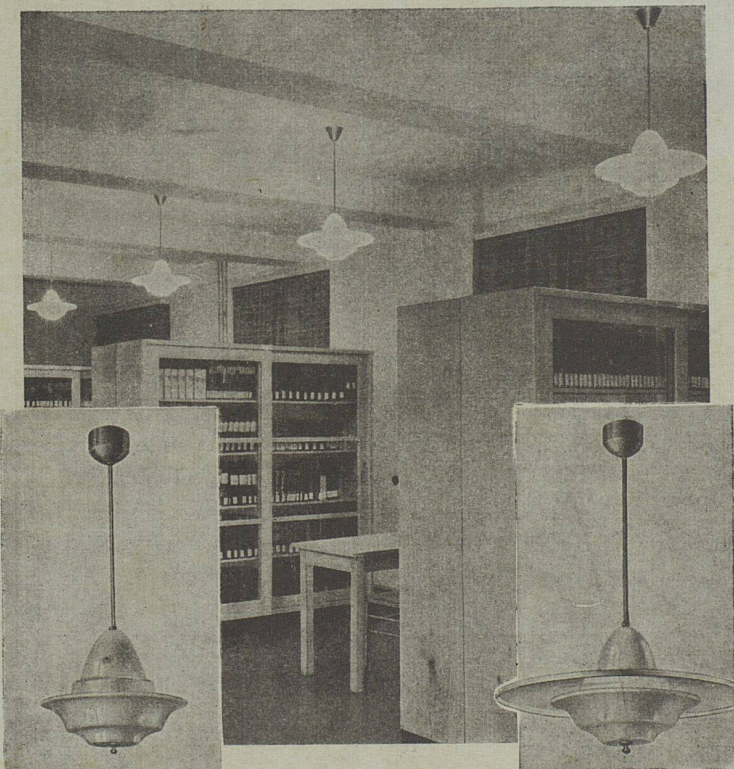

LUWA AG.

Gesellschaft für Luft- und
Wärmetechnik / Zürich 11
Telefon 6 64 60-62

SIEMENS

RAUMSTRAHLER

ermöglichen weitgehende

Änderung der Lichtverteilung

durch Auswechseln der Gläser, Einbau von
zusätzlichen Spiegeln und Aufbau von Schirmen.
Dadurch, sowohl für direkte wie auch indirekte
und halbindirekte Beleuchtung verwendbar.

Lichttechnische Anpassung an den Raum

unter Beibehaltung der äusseren Leuchtenform.
Allseitig ungehinderte Lichtausstrahlung,
da ohne Haltekappen.

*Kostenlose Beratung und Projektierung
durch unsere Beleuchtungsspezialisten.*

SIEMENS ELEKTRIZITÄT SERZEUGNISSE AG.
ZÜRICH, LOWENSTR. 35. TEL. 5 36 00