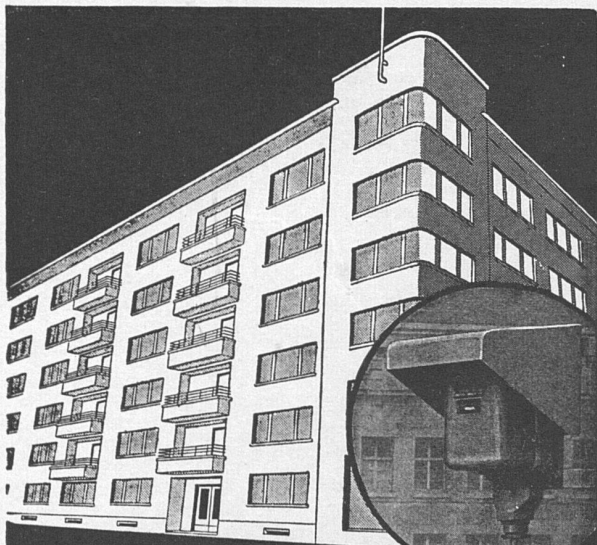

Wirtschaftlich heizen

durch moderne Temperatur-Regelanlagen

- 1 Selbsttätige Regelung nach der Witterung
- 2 Einhalten jedes beliebigen Heizprogrammes
- 3 Einsparung an Brennstoff und Bedienung
- 4 Einfache Montage für jedes Heizsystem

Prospekte und unverbindliche Beratung durch

LANDIS & GYR, ZUG

ABTEILUNG FÜR WÄRMETECHNISCHE APPARATE

Jn 958

ZEHNDER

Radiatoren aus kupferlegiertem, korrosionswiderstandsfähigem PATINA-Stahl, lieferbar in beliebigen Bauhöhen und in den Bautiefen von 62, 100, 136, 173 und 210 mm. Bis 35% größere Heizleistung gegenüber anderen Radiatoren