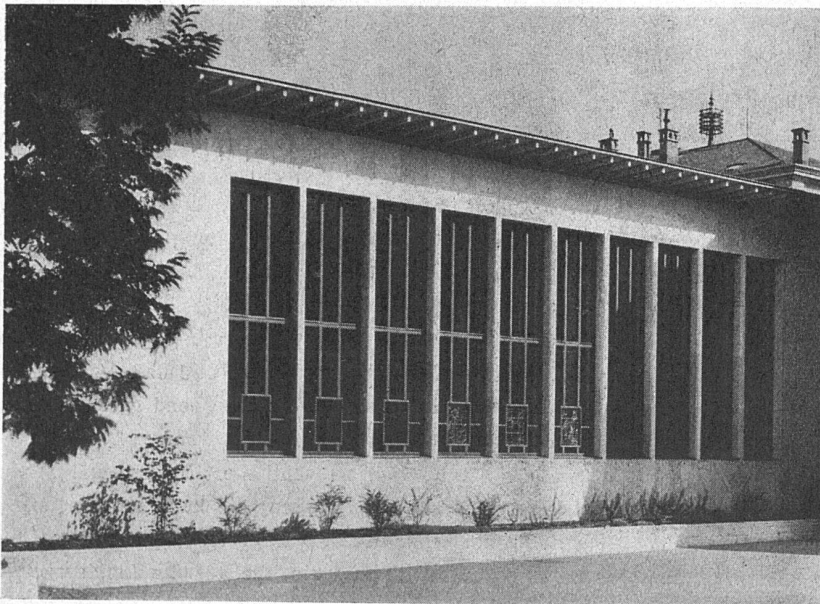

Fenster für einfache und
doppelte Verglasung
Schaufensteranlagen
Glasabschlusswände
Windfangtüren
Schalterwände

Ausführung in Eisen und Metall

PREISWERK & ESSER, BASEL

Eisen- und Metallbau