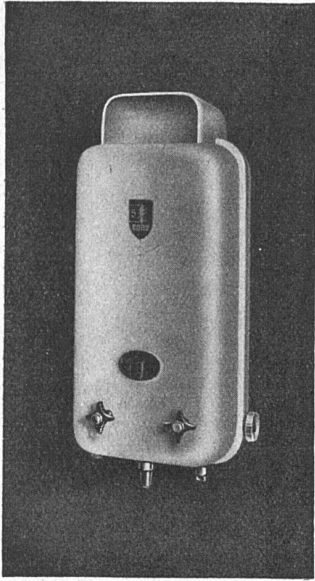

## Heisses Wasser billiger

durch Soha-5-Schnellwassererhitzer  
der kleine, sparsame Hochleistungs-  
apparat für Küche und Toilette etc.

Neues, formschönes Gehäuse, feuer-  
emalliert. Vorderwand zur Kontrolle  
der Innenteile leicht abnehmbar. /  
Selbsttätiger Gasmengenbegrenzer,  
verhütet ein Ueberschreiten der nor-  
malen Gasmenge. / Wärmewähler,  
mit einem Griff gewünschte Wasser-  
temperatur einstellbar.