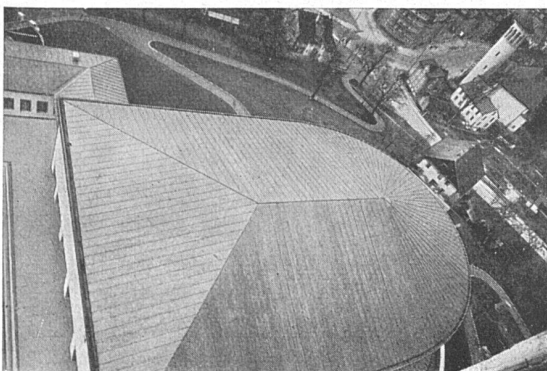

Jakob Scherrer, Zürich 2

Allmendstrasse 7 Telephon 5 79 80

Spenglerei

Kittlose Verglasungen, Bleirohrfabrik
Gitterroste

Kupferbedachung
Kirche Zürich-Wollishofen