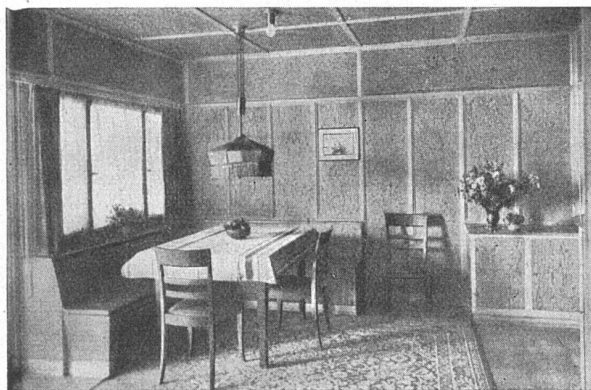

G. Lienhard Söhne, Zürich 2

Mechanische Schreinerei
Albisstrasse 131 Telephon 5 42 90

LA-Aussteller, Halle 36, Abt. «Unser Holz»

**Bauschreinerarbeiten und
Innenausbau**

in bester handwerklicher Ausführung