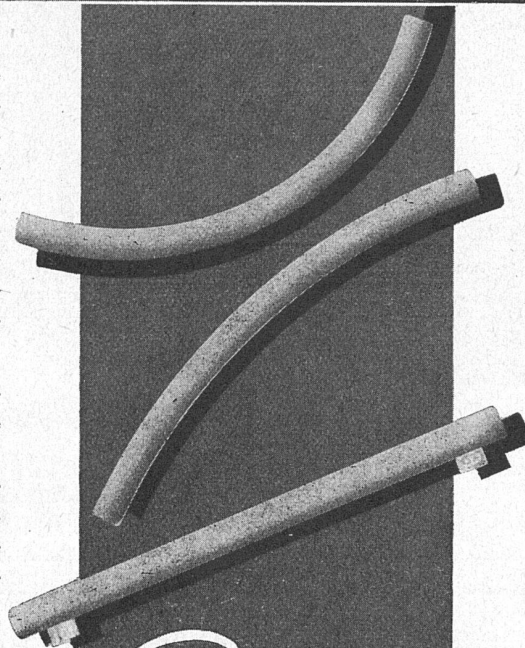

## Moderne Klosettanlagen

Alle Preislagen, einfachste  
bis komfortabelste  
Ausführungen

Nur Schweizer Fabrikat  
✦ Patent «SEZ»

**Absolut geräuschlose Füllung!**

**Bis 70% Wassereinsparung!**

**Rapidspülung, la. Konstruktion!**

## CHARAKTERISTISCHE VORZÜGE DER „PHILINEA“-LAMPEN

\* Die sichtbare Anbringung der „Philinea“-Lampen macht teure Ornamente überflüssig.

\* Einfache Montage, Lampen verschiedener Länge (30, 50 und 100 cm) und in gebogenen Modellen zur Anpassung an jeden beliebigen Raum.