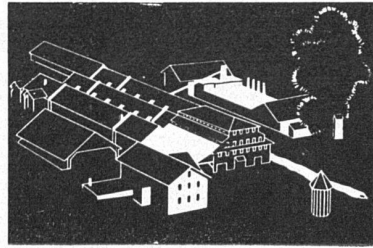

**AG. PARKETTFABRIK  
VON J. DURRER**  
Sägerei und Holzhandlung  
**KÄGISWIL und ZÜRICH**

Lieferung und Ausführung sämtlicher  
Parkettarbeiten

**40 Jahre  
Euböolith**

Ein- und mehrfarbige

**Euböolithfußböden**