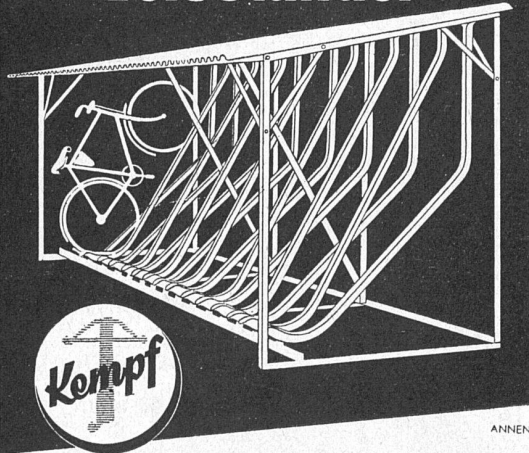

geschlossen nur 10 cm
schreibbereit normale Halterlänge

In guten Papeterien erhältlich

Kaweco
Sport

Veloständer

ANNEN

Neuzeitliche, platzsparende Modelle sind das Produkt jahrzehntelanger Erfahrung. Verlangen Sie kostenloses Preisangebot und Bildmaterial.