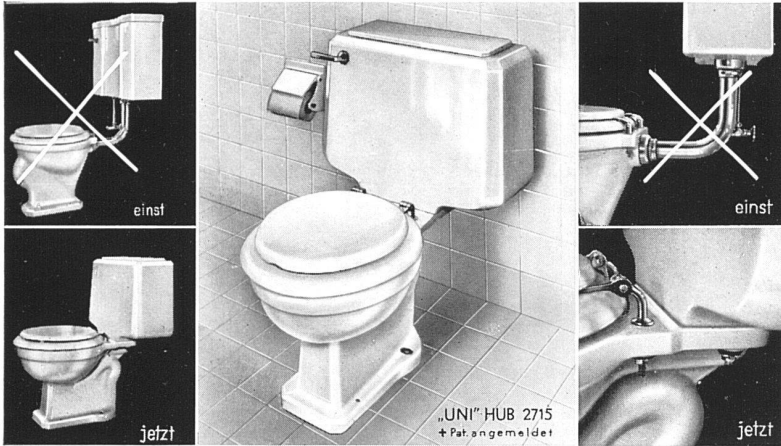

Schweizerische Landesausstellung 1939 Zürich. — Einziger offizieller Aussteller in der Baugewerbehalle: Schiebepeschläge Hawa. Pat. Vertikal-schiebefenster, Horizontalfalt-schiebetüre, Zimmerschiebetüre. — Erhältlich durch die Hawa A.-G. 100% Schweizer Erfindung und Produkt.

GEBRÜDER SULZER Aktiengesellschaft

ABT. ZENTRALHEIZUNGEN WINTERTHUR UND FILIALEN

Hans U. Bosshard A.-G.
 Staffelstrasse 6
Zürich-Giesshübel

Das neue „Uni“-Klosett
Fr. 190.—

Nur 80 cm hoch und nur 67 cm
 vorspringend. Schöne, glatte
 Form ohne schmutzfangende
 Schnörkel. Sehr kräftige Ab-
 sauge-Spülwirkung. Geräusch-
 lose Nachfüllung.