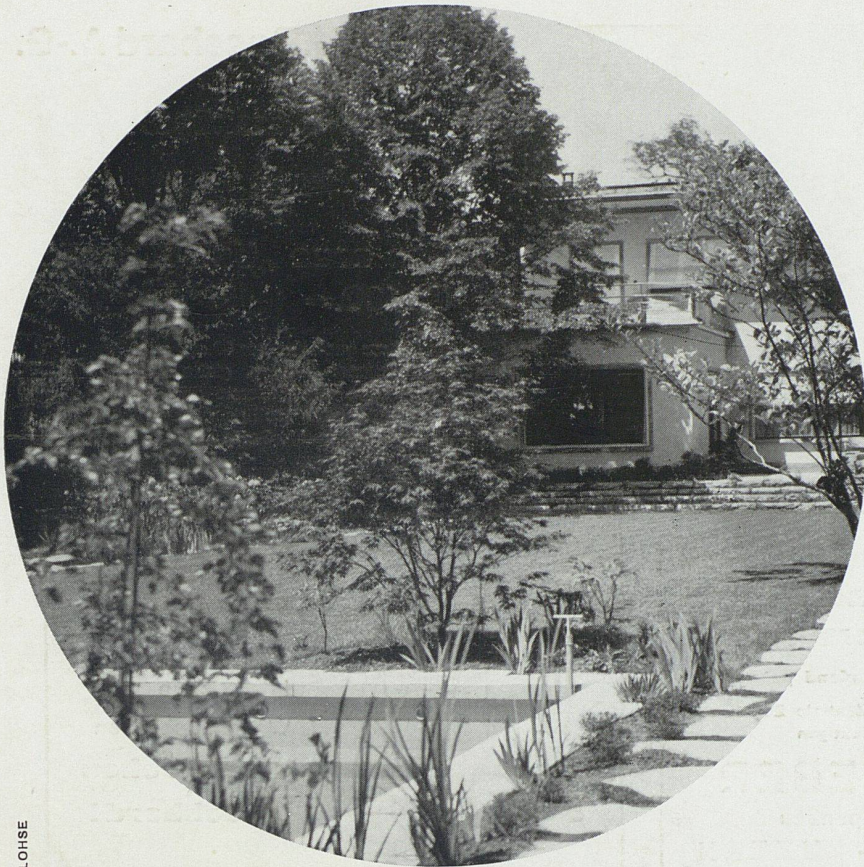

SYSTEM „FORTUNA“

Glas-Beton
begehbar
solide und vorteilhafte Ausführung

**WALTHER & MÜLLER
 BERN**
 TELEPH. BOLLWERK 4912 / EIGENES TECHN. BUREAU

LOHSE

Gartenbau

Mertens

Zürich

SIEMENS-RUMSTRÄLERE