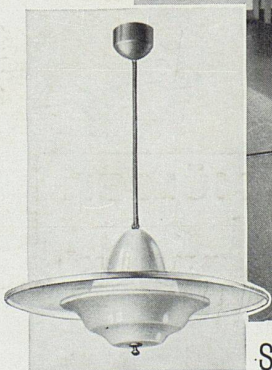

SYSTEM „FORTUNA“

Glas-Beton
begehbar
solide und vorteilhafte Ausführung

**WALTHER & MÜLLER
 BERN**
 TELEPH. BOLLWERK 4912 / EIGENES TECHN. BUREAU

LOHSE

Gartenbau

Mertens

Zürich

SIEMENS-RUMSTRÄLERE