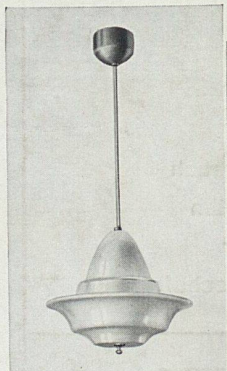

SYSTEM „FORTUNA“

Glas-Beton
begehbar
solide und vorteilhafte Ausführung

**WALTHER & MÜLLER
 BERN**
 TELEPH. BOLLWERK 4912 / EIGENES TECHN. BUREAU

LOHSE

Gartenbau

Mertens

Zürich

SIEMENS-RUMSTRÄLERE