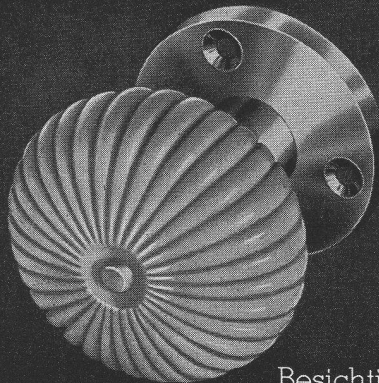

Feine Beschläge

F. BENDER, ZÜRICH

Oberdorfstrasse 9 und 10 Telephon 27.192

Besichtigen Sie meine Ausstellung in der Bau-Centrale Zürich