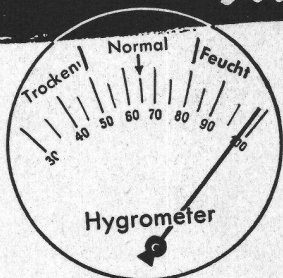

Strahlungs-Heizung

Syst. Crittall + Patente

Gebrüder Sulzer Aktiengesellschaft Abt. Zentralheizungen
Winterthur und Filialen

Selbst bei 99% Luftfeuchtigkeit

bleiben die klimafesten Schreibkerne der
STABILO *Cellomin*-TINTENSTIFTE
unverändert schreibfähig.