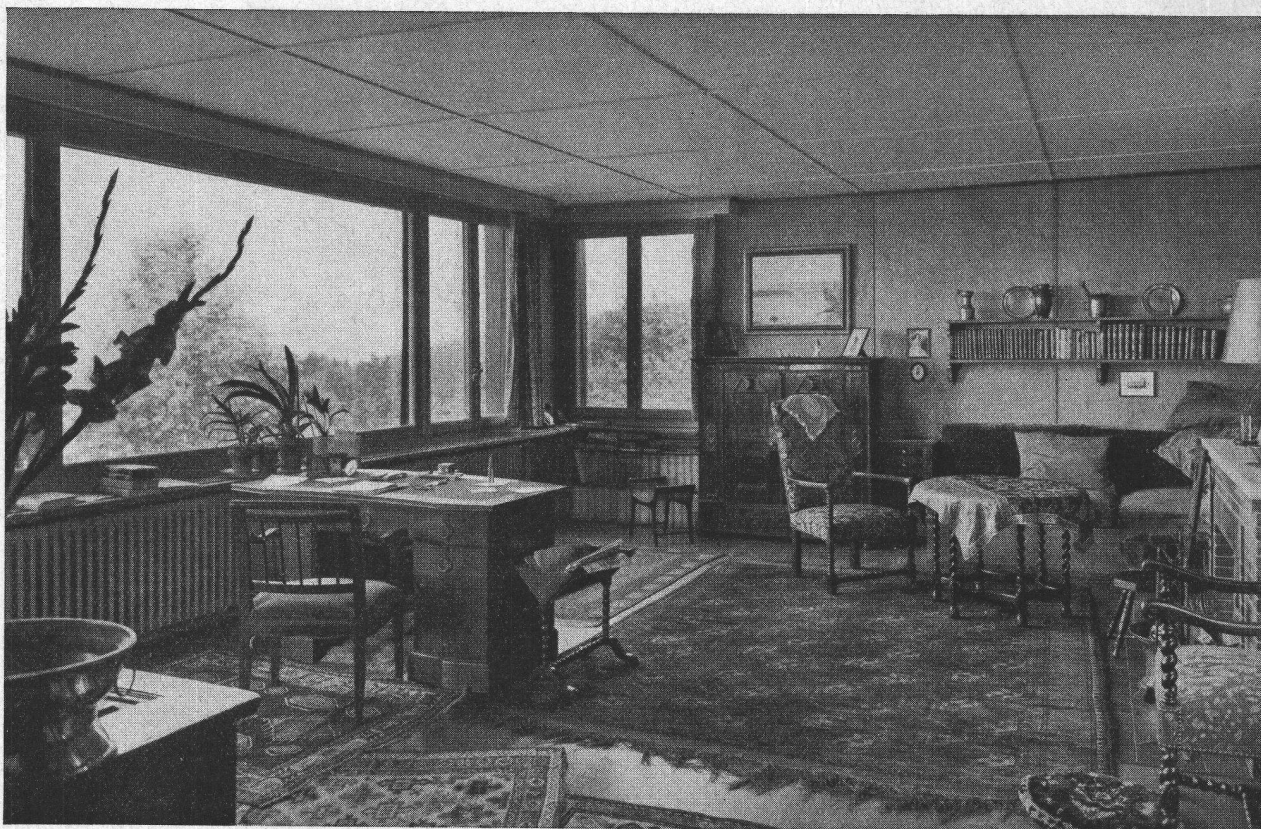

Download PDF: 31.01.2025

ETH-Bibliothek Zürich, E-Periodica, <https://www.e-periodica.ch>

Heizkessel und Radiatoren

"IDEAL CLASSIC"

aus Gusseisen, korrosionssicher und von grösster Wirtschaftlichkeit. 150 verschiedene Grössen und Typen von "IDEAL" Heizkesseln; für jede Installation das bestgeeignete Modell. Hoher Nutzeffekt, sparsamer Betrieb; bei Brennstoffknappheit besonders vorteilhaft. "IDEAL" Radiatoren für ausgeglichene, rasch reagierende Heizungen. Auf 10 Atmosphären geprüft. Die schlichten, eleganten Formen lassen sich in unübertrefflicher Weise mit jeder Stilrichtung der Innenausstattung kombinieren. • Sonderprospekte auf Anfrage.