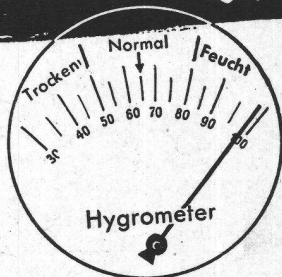

Wirtschaftlich heizen

durch moderne Temperatur-Regelanlagen

1. 1 Selbsttätige Regelung nach der Witterung
2. 2 Einhalten jedes beliebigen Heizprogrammes
3. 3 Einsparung an Brennstoff und Bedienung
4. 4 Einfache Montage für jedes Heizsystem

Prospekte und unverbindliche Beratung durch

LANDIS & GYR, ZUG

ABTEILUNG FÜR WÄRMETECHNISCHE APPARATE

Jn 956

Selbst bei 99% Luftfeuchtigkeit

bleiben die klimafesten Schreibkerne der
STABILO *Cellomin*-TINTENSTIFTE
unverändert schreibfähig.

Schwan

Bezugsquellennachweis: Herm. Kuhn, Limmatquai 94, Zürich. Telefon 2 82 83

Fenster und Türen abdichten

mit **FERMETAL**, der erstklassigen Metalldichtung.
10 Jahre Garantie. Spezialität: Regenabdichtung.

FERMETAL A.G. für Metalldichtungen
Zürich, Sihlstrasse 43   Telefon 3 90 25