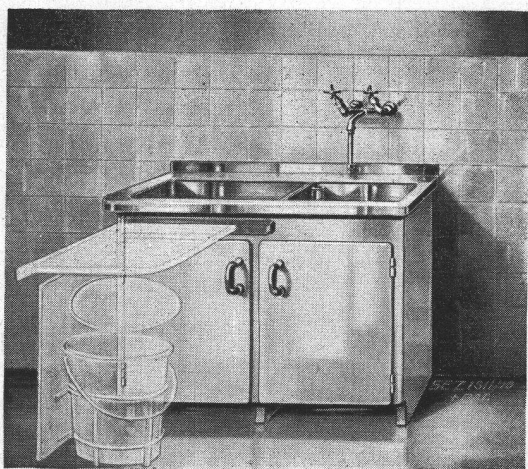

JURASIT- VERPUTZ

Ausschliesslich mit **wasserabweisender Eigenschaft**, in über 500 Nuancen erhältlich, matte und intensive Farben • Für gekratzte Putze, Kellen- oder Besenwurf, alle anderen Putzarten

Hervorragend bewährte Produkte

Terrazzo- & Jurasitwerke AG. Bärschwil

Original-Spültische + Patent
Spülmaschinen, Sterilisieranlagen

Komplette Anlagen für jeden Bedarf und jede Ausstattung. Alle sanitär-hygienischen Apparate.

Kühlschränke jedem Wunsch anpassungsfähig, konkurrenzlos in vollkommener Konstruktion.

Verlangen Sie Prospekte und Voranschläge.

Stöckli & Erb «SEZ» Küsnacht-Zürich
Erste Fabrik f. sanitäre Chromnickelstahlapparate. Tel. 91 05 31