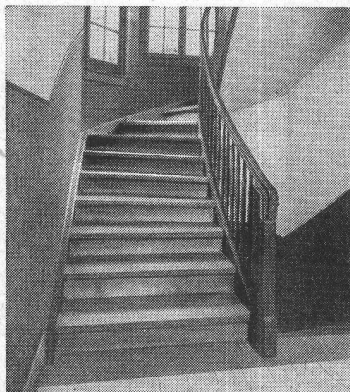

E. und A. Meier, Zürich 10

Dorfstrasse 19 Telephon 62128

Holzbau

Knarrfreie Treppen. Aufsatteln von ausgelaufenen
Treppen. Holzbalkendecken bis 10 m Spannweite.
Brandbombensichere Dächer und Decken

Hermann Meier, Dipl.-Ing. SIA, Zürich
Bahnhofquai 15, Telephon 31948