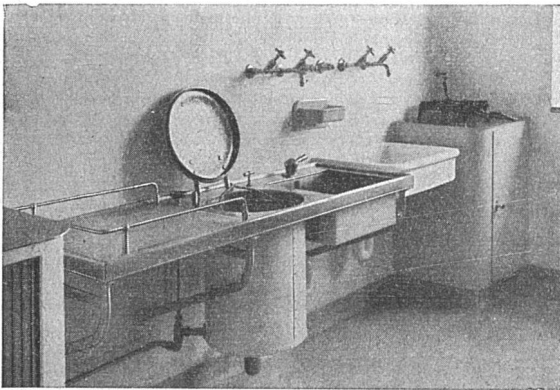

Hermann Meier, Dipl.-Ing. SIA, Zürich
Bahnhofquai 15, Telefon 319 48

Vorprojekte für sanitäre Anlagen

als einheitliche Basis für Submissionen, mit kompl. dimensionierten Plänen, approximative Kostenschläge, Offertenvergleiche, Baukontrollen, Expertisen, Bau- und Betriebskosten von Warmwasserversorgungen