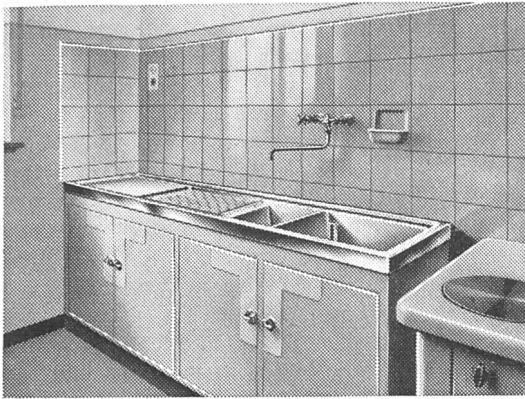

In jede Küche gehört ein rostfreier Spültisch!

Es sind Schmuckstücke und erleichtern die Arbeit.

Ganz besonders vorteilhaft sind aber

Chromstahl-Spültische

Walter Franke, Spezialfabrik, Aarburg

Lieferung durch Sanitär-Installationsfirmen