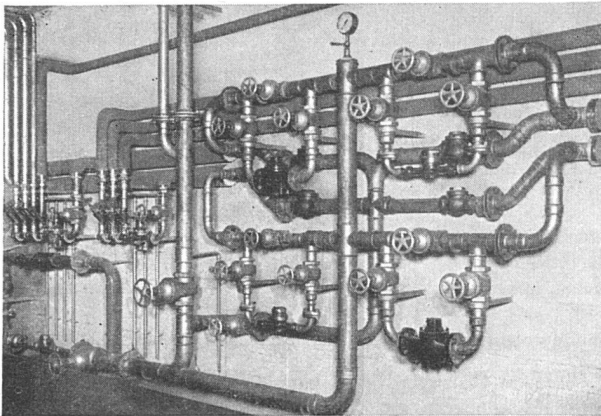

Dufourstraße 47 Telephone 208 60 und 2 47 75

Sanitäre Installationen
Technisches Bureau

Wasserverteilerbatterie
in einer Großanlage

Alfred Brändli • Horgen

vorm. Heinrich Brändli

Tel. 92 40 38

Asphalt- und Dachpappen-Fabrik