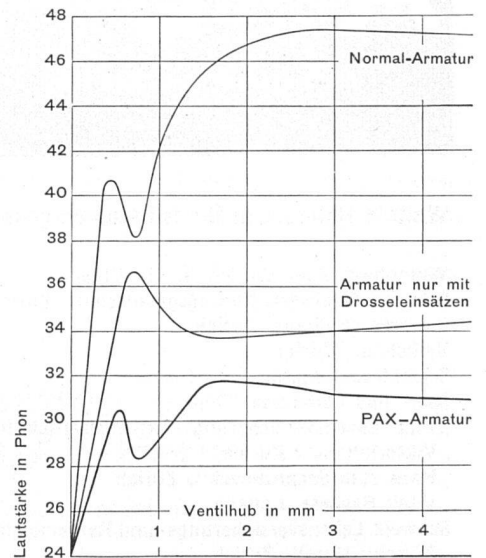

Geräuschkurven beim Öffnen verschiedener Hähnen

Die Verwendung von geräuschlosen PAX-Armaturen trägt zur Verminderung des Wohnlärms wesentlich bei.

Verlangen Sie unsere Broschüre: Die PAX-Armaturen in der neuzeitlichen Installation

Aktiengesellschaft

Karrer, Weber & Cie., Kulm b/ Aarau

Armaturenfabrik - Metallgießerei

Telephon: Unterkulm (064) 3 81 44