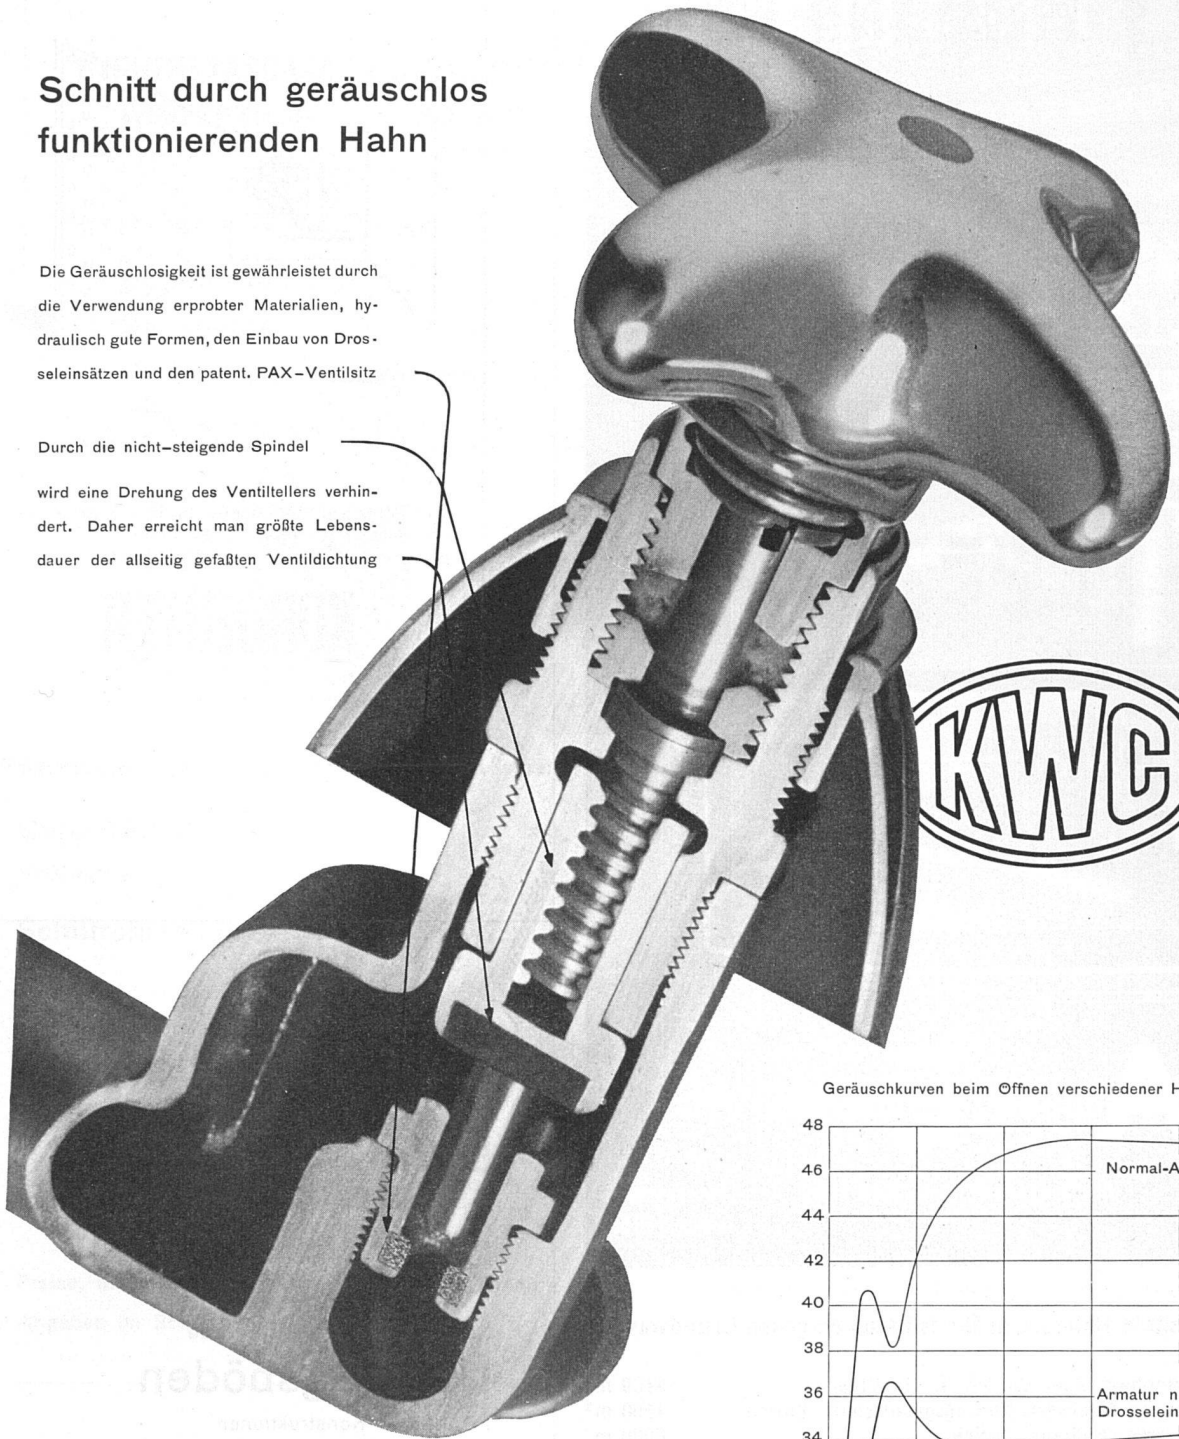

Durch die nicht-steigende Spindel wird eine Drehung des Ventiltellers verhindert. Daher erreicht man größte Lebensdauer der allseitig gefaßten Ventildichtung

Geräuschkurven beim Öffnen verschiedener Hähnen