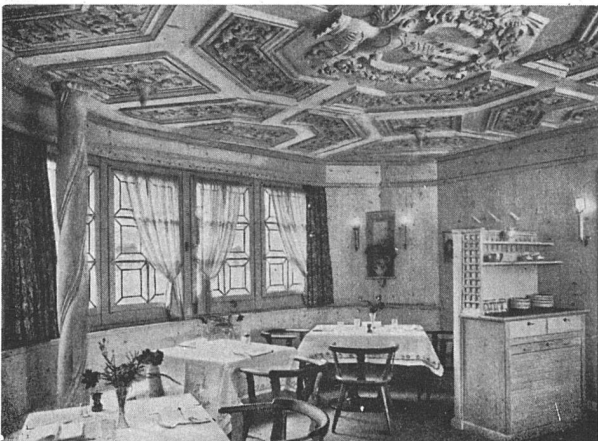

Dufourstraße 47 Telephone 2 08 60 und 2 47 75

**Sanitäre Installationen
Technisches Bureau**

Wasserverteilerbatterie
in einer Großanlage

MÖBELFABRIK
und INNENAUSBAU

**Job
Limberger**

Zürich-Altstetten
Saumackerstr. 33