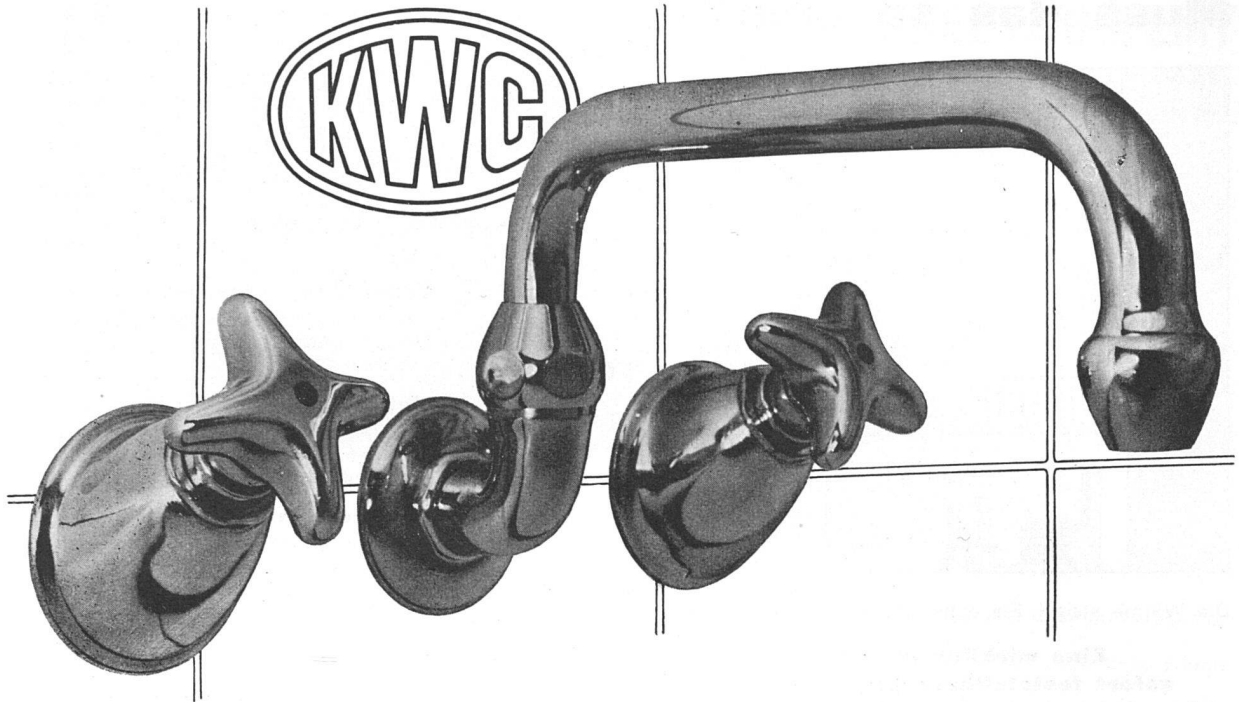

### Untermontage-Armatur

Nr. 4486 NEO  $\frac{1}{2}$ " und  $\frac{3}{4}$ "

Nr. 4486 NEO PAX  $\frac{1}{2}$ " und  $\frac{3}{4}$ "

(geräuschlose Ausführung)

Für Fälle, wo eine Untermontage-Batterie mit schwenkbarem Auslauf verwendet wird, haben wir dieses neue Modell mit verstärktem Gelenk geschaffen.